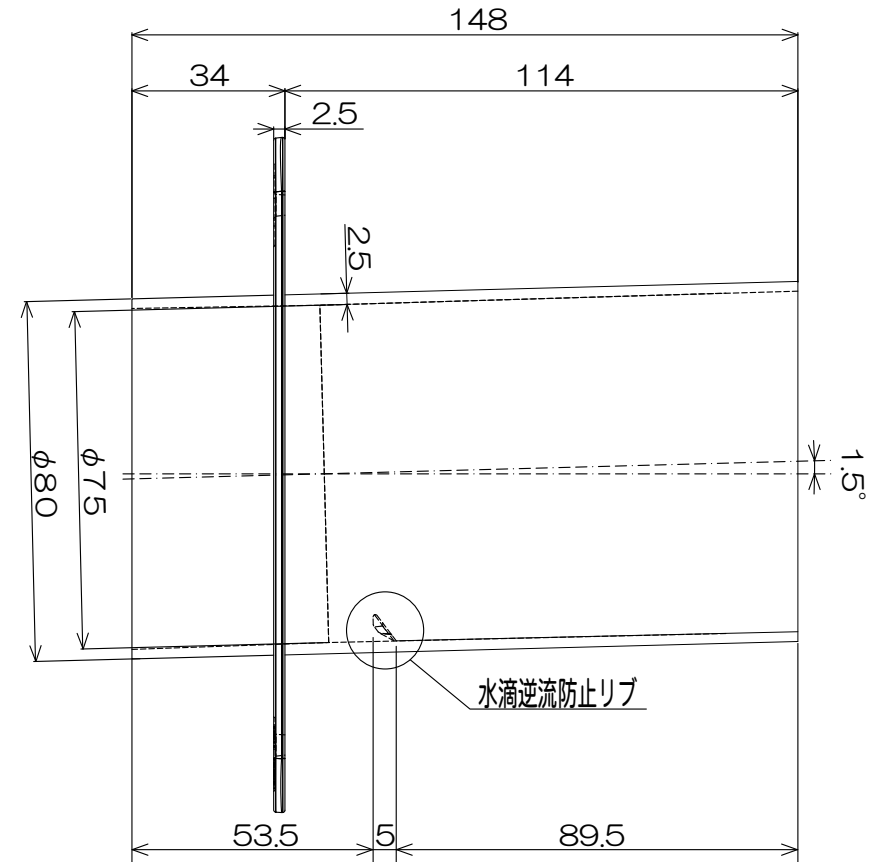

傾斜パイプスリーブ【φ75】〔樹脂製〕（エアコンスリーブ）

T S K 品番：PSFP-075-148

品番	品名	材質	備考
1	φ75傾斜パイプ	ABS	黒
2			
3			
4			

■ 延長パイプ(別売品) 使用時の対応壁厚寸法

※傾斜パイプスリーブの施工時、壁厚が厚く長さが足りない場合、延長パイプ(別売品)を使用することで長さを延長することができます。
※固定には市販のアルミテープをご使用下さい。

水滴逆流防止リブ(詳細)

※取り付ける製品がこの部分に当たってしまう場合はこのリブを取る事ができます。

機種	傾斜パイプφ75 (エアコンスリーブ)	図番	20200625-02K	尺度	
図名	外形寸法図 PSFP-075-148	製図	力 検 査	日付	2020/06/25

 高須産業株式会社

*製品の仕様は、改良のため予告なしに変更することがありますのでご了承ください。