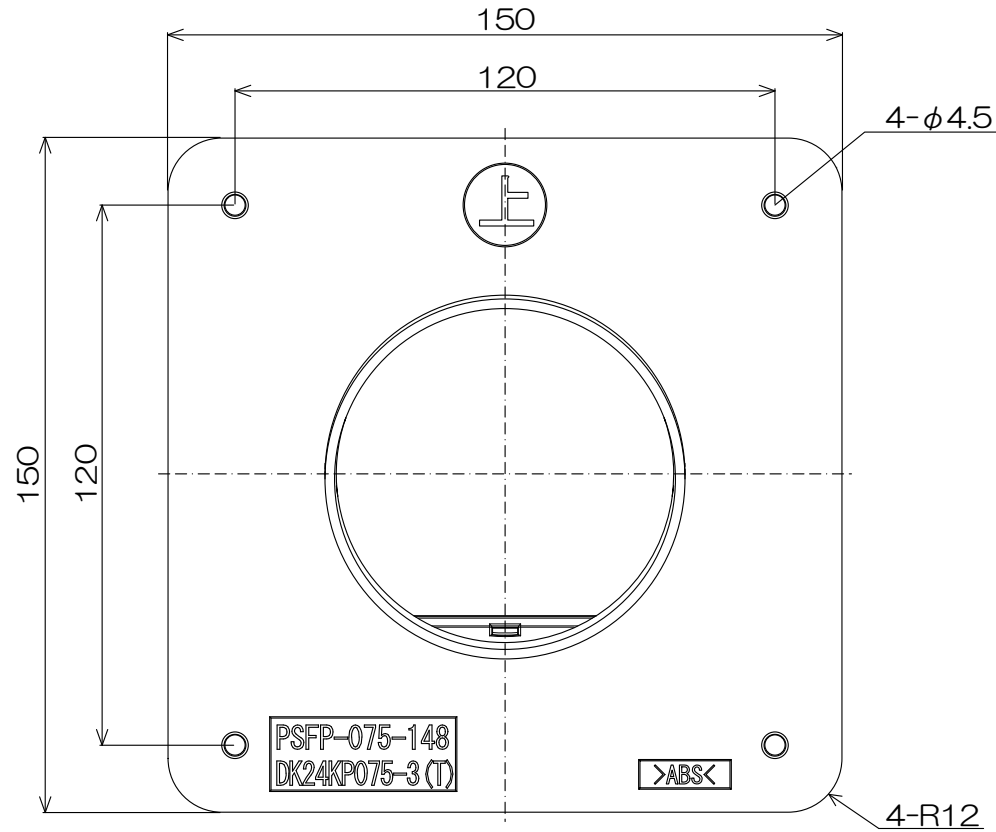

傾斜パイプスリーブ【φ75】〔樹脂製〕（エアコンスリーブ）

T S K 品番：PSFP-075-148

品番	品名	材質	備考
1	φ75傾斜パイプ	ABS	黒
2			
3			
4			

■ 延長パイプ(別売品) 使用時の対応壁厚寸法

※傾斜パイプスリーブの施工時、壁厚が厚く長さが足りない場合、延長パイプ(別売品)を使用することで長さを延長することができます。
※固定には市販のアルミテープをご使用下さい。

水滴逆流防止リブ(詳細)

※取り付ける製品がこの部分に当たってしまう場合はこのリブを取る事ができます。

機種	傾斜パイプφ75 (エアコンスリーブ)	図番	20200625-02K	尺度	
図名	外形寸法図 PSFP-075-148	製図	力 検 査	日付	2020/06/25

 高須産業株式会社

*製品の仕様は、改良のため予告なしに変更することがありますのでご了承ください。