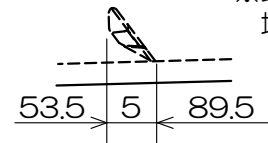

傾斜パイプスリーブ【φ75】〔樹脂製〕（エアコンスリーブ）

T S K 品番：PSFP-075-148

品番	品名	材質	備考
1	φ75傾斜パイプ	ABS	黒
2			
3			
4			

■ 延長パイプ(別売品) 使用時の対応壁厚寸法

※傾斜パイプスリーブの施工時、壁厚が厚く長さが足りない場合、延長パイプ(別売品)を使用することで長さを延長することができます。
※固定には市販のアルミテープをご使用下さい。

水滴逆流防止リブ(詳細)

※取り付ける製品がこの部分に当たってしまう場合はこのリブを取る事ができます。

機種	傾斜パイプφ75 (エアコンスリーブ)	図番	20200625-02K	尺度	
図名	外形寸法図 PSFP-075-148	製図	力 検 査	日付	2020/06/25

 高須産業株式会社

*製品の仕様は、改良のため予告なしに変更することがありますのでご了承ください。