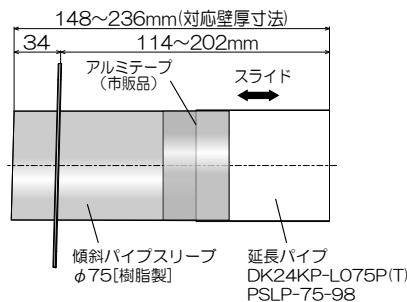

傾斜パイプスリーブ【φ75】〔樹脂製〕（エアコンスリーブ）

T S K 品番：PSFP-075-148

品番	品名	材質	備考
1	φ75傾斜パイプ	ABS	黒
2			
3			
4			

■ 延長パイプ(別売品) 使用時の対応壁厚寸法

※傾斜パイプスリーブの施工時、壁厚が厚く長さが足りない場合、延長パイプ(別売品)を使用することで長さを延長することができます。
※固定には市販のアルミテープをご使用下さい。

水滴逆流防止リブ(詳細)

※取り付ける製品がこの部分に当たってしまう場合はこのリブを取る事ができます。

機種	傾斜パイプφ75 (エアコンスリーブ)	図番	20200625-02K	尺度	
図名	外形寸法図 PSFP-075-148	製図	力 検 査	日付	2020/06/25

 高須産業株式会社

*製品の仕様は、改良のため予告なしに変更することがありますのでご了承ください。