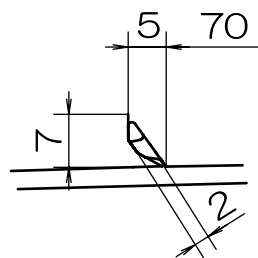

傾斜パイプ (φ100)

132mm (34mm-98mm)
PSFP-100-132

水滴逆流防止リブ詳細 S=1/1

水滴逆流防止リブ
※取り付ける製品がこの部分に当たってしまう場合はこのリブを取る事ができます。

- ・材質：ABS
- ・色：黒
- ・1ケース24個入

機種	傾斜パイプ(φ100)	図番	20110217-01	尺度	
図名	外形寸法図 PSFP-100-132	製図	(印)	検図	(印)
				日付	2011/02/17