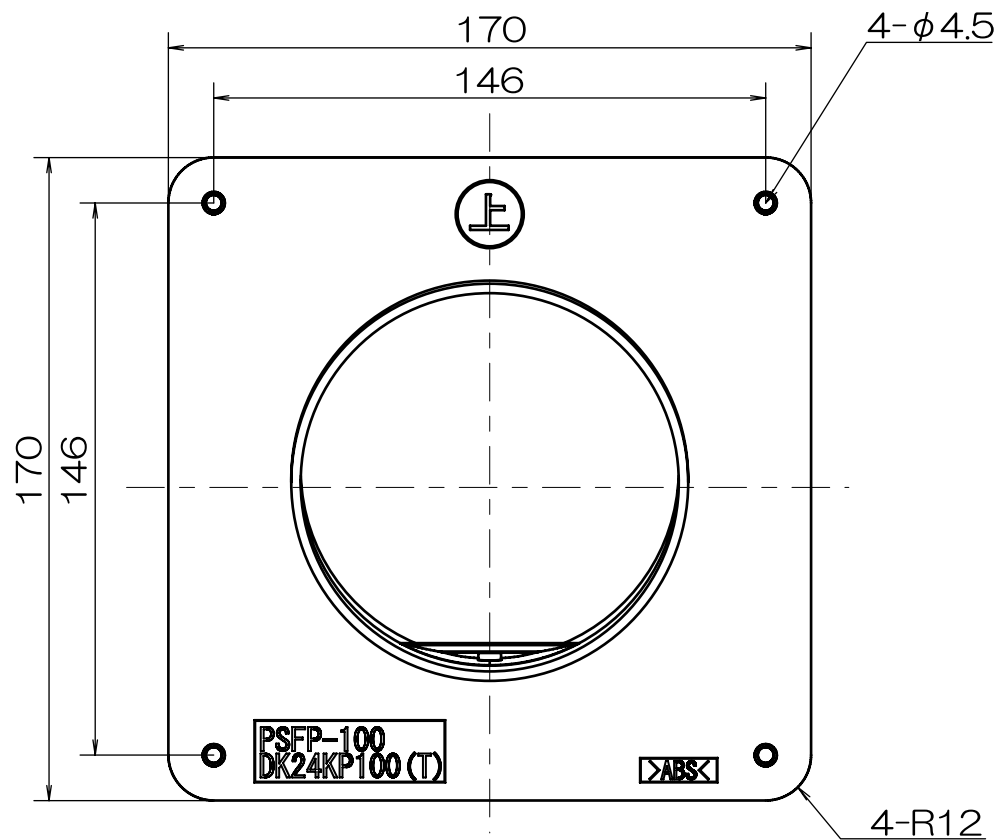

傾斜パイプ (φ100)

132mm (34mm-98mm)
PSFP-100-132

水滴逆流防止リブ詳細 S=1/1

水滴逆流防止リブ
※取り付ける製品がこの部分に当たってしまう場合はこのリブを取る事ができます。

- ・材質：ABS
- ・色：黒
- ・1ケース24個入

機種	傾斜パイプ(φ100)	図番	20110217-01	尺度	
図名	外形寸法図 PSFP-100-132	製図	(印)	検図	(印)
				日付	2011/02/17