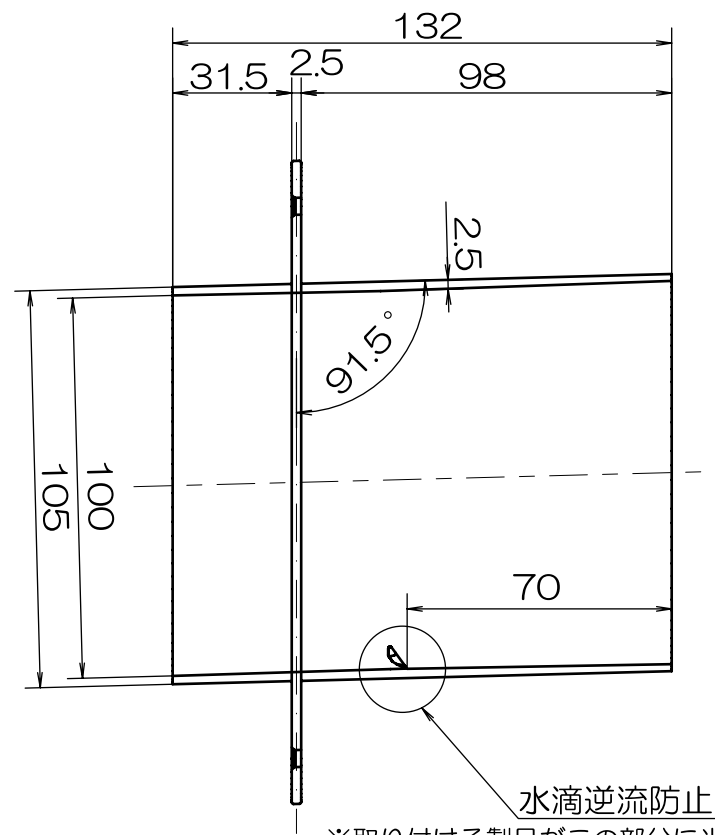

傾斜パイプ (φ100)

132mm (34mm-98mm)
PSFP-100-132

水滴逆流防止リブ詳細 S=1/1

水滴逆流防止リブ
※取り付ける製品がこの部分に当たってしまう場合はこのリブを取る事ができます。

- ・材質：ABS
- ・色：黒
- ・1ケース24個入

機種	傾斜パイプ(φ100)	図番	20110217-01	尺度	
図名	外形寸法図 PSFP-100-132	製図	(印)	検図	(印)
				日付	2011/02/17