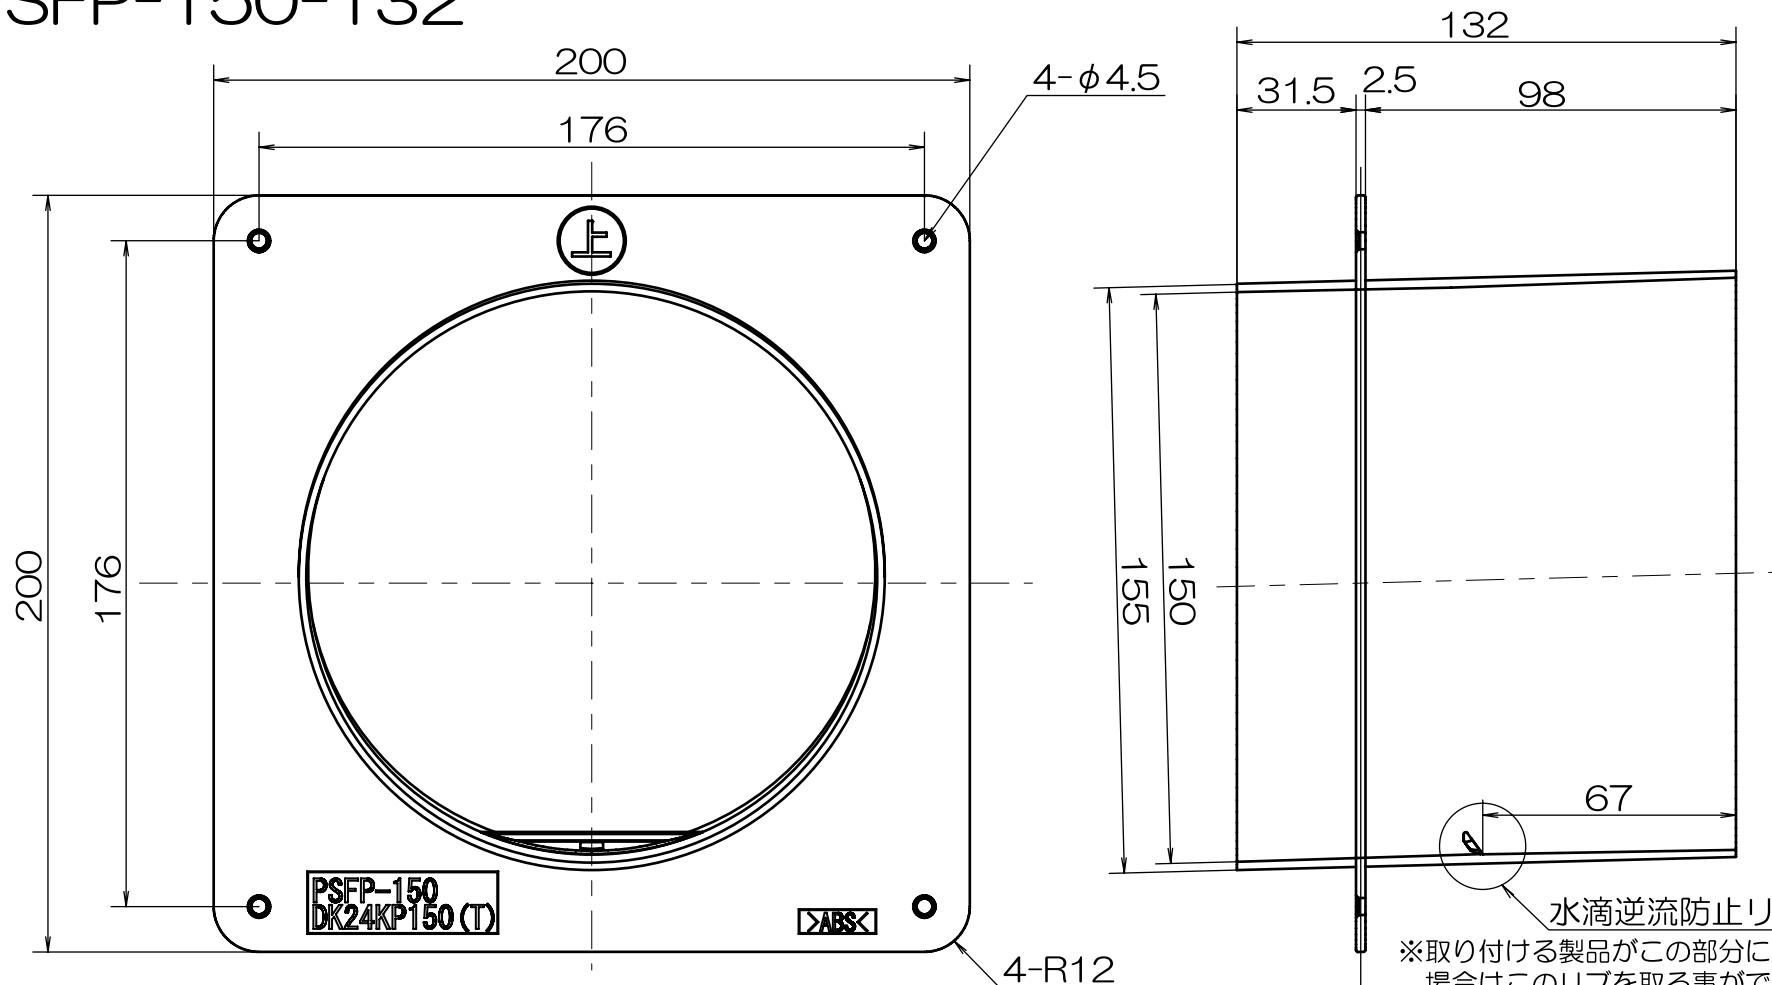

傾斜パイプ (φ150)

132mm (34mm-98mm)
PSFP-150-132

水滴逆流防止リブ詳細 S=1/1

水滴逆流防止リブ
※取り付ける製品がこの部分に当たってしまう場合はこのリブを取る事ができます。

- ・材質：ABS
- ・色：黒
- ・1ケース24個入

機種	傾斜パイプ (φ150)	図番	20110217-01	尺度	
図名	外形寸法図 PSFP-150-132	製図	(印)	検図	(印)
				日付	2011/02/17