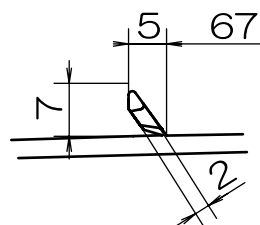

傾斜パイプ (φ150)

132mm (34mm-98mm)
PSFP-150-132

水滴逆流防止リブ詳細 S=1/1

水滴逆流防止リブ
※取り付ける製品がこの部分に当たってしまう場合はこのリブを取る事ができます。

- ・材質：ABS
- ・色：黒
- ・1ケース24個入

機種	傾斜パイプ (φ150)	図番	20110217-01	尺度	
図名	外形寸法図 PSFP-150-132	製図	(印)	検図	(印)
				日付	2011/02/17