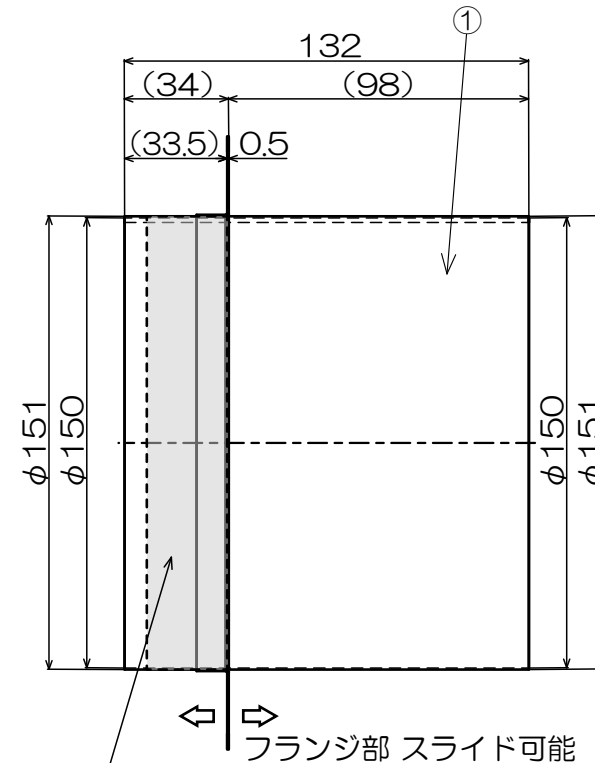

不燃パイプスリーブφ150[鋼板製]

PSFK-150-132

品番	品名	材質	備考
1	パイプ	鋼板	
2	フランジ	鋼板	
3			
4			

付属のアルミテープで固定
(W25mm×L500mm)

■ 延長パイプ(別売品)使用時の対応壁厚寸法

- ※不燃パイプスリーブの施工時、壁厚が厚く長さが足りない場合、延長パイプ(別売品)を使用することで長さを延長することができます。
- ※固定には市販のアルミテープをご使用下さい。

アルミフレキダクト：そのまま接続できます。
スパイラルダクト：接続アダプター等を使用して接続して下さい。

機種	不燃パイプスリーブ φ150[鋼板製]	図番	20200729-05B	尺度	
図名	外形寸法図	製図	検図	日付	2019/12/02

 高須産業株式会社

*製品の仕様は、改良のため予告なしに変更することがありますのでご了承ください。