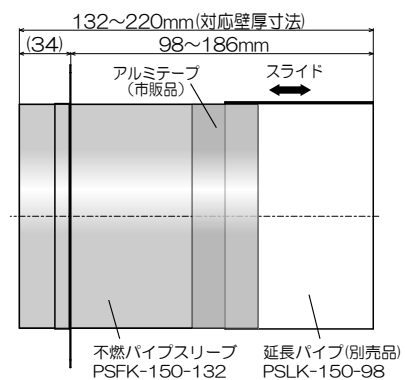

不燃パイプスリーブφ150[鋼板製]

PSFK-150-132

品番	品名	材質	備考
1	パイプ	鋼板	
2	フランジ	鋼板	
3			
4			

付属のアルミテープで固定
(W25mm×L500mm)

■ 延長パイプ(別売品)使用時の対応壁厚寸法

- ※不燃パイプスリーブの施工時、壁厚が厚く長さが足りない場合、延長パイプ(別売品)を使用することで長さを延長することができます。
- ※固定には市販のアルミテープをご使用下さい。

アルミフレキダクト：そのまま接続できます。
スパイラルダクト：接続アダプター等を使用して接続して下さい。

機種	不燃パイプスリーブ φ150[鋼板製]	図番	20200729-05B	尺度	
図名	外形寸法図	製図	検図	日付	2019/12/02

 高須産業株式会社

*製品の仕様は、改良のため予告なしに変更することがありますのでご了承ください。