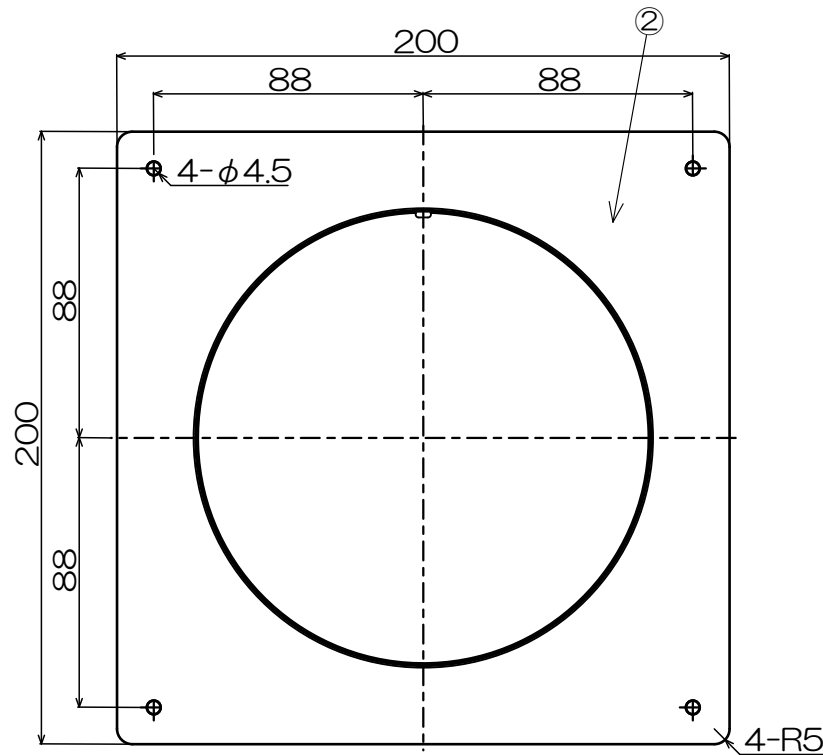

不燃パイプスリーブφ150[鋼板製]

PSFK-150-132

品番	品名	材質	備考
1	パイプ	鋼板	
2	フランジ	鋼板	
3			
4			

付属のアルミテープで固定
(W25mm×L500mm)

■ 延長パイプ(別売品)使用時の対応壁厚寸法

- ※不燃パイプスリーブの施工時、壁厚が厚く長さが足りない場合、延長パイプ(別売品)を使用することで長さを延長することができます。
- ※固定には市販のアルミテープをご使用下さい。

アルミフレキダクト：そのまま接続できます。
スパイラルダクト：接続アダプター等を使用して接続して下さい。

機種	不燃パイプスリーブ φ150[鋼板製]	図番	20200729-05B	尺度	
図名	外形寸法図	製図	検図	日付	2019/12/02

 高須産業株式会社

*製品の仕様は、改良のため予告なしに変更することがありますのでご了承ください。