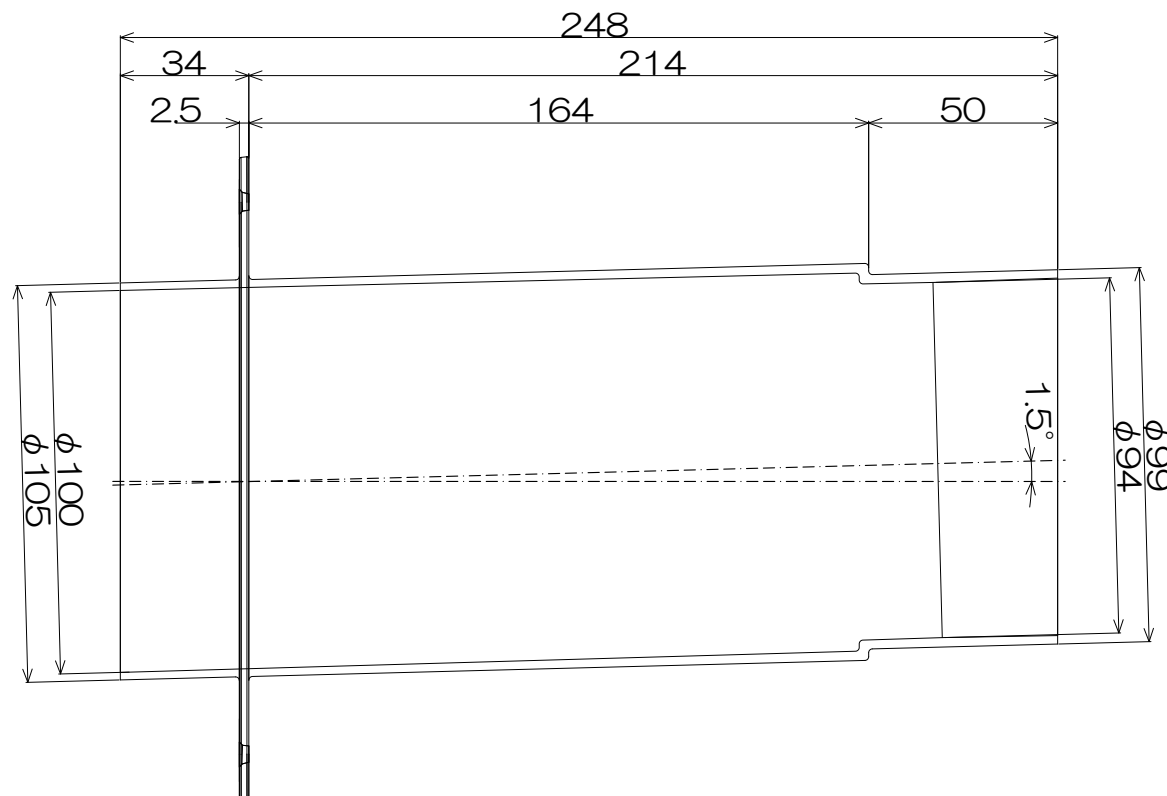

# 傾斜パイプスリーブ【φ100】 段付/ダクト接続用 [樹脂製]

T S K 品番: PSFD-100-248

品番	品名	材質	備考
1	φ100傾斜パイプ	ABS	黒
2			
3			
4			

JAN:4937819149155

機種	傾斜パイプスリーブ(φ100) 段付/ダクト接続用	図番	20201013-01K	尺度	
図名	外形寸法図	製図	(有) 検図 (有)	日付	2020/10/13