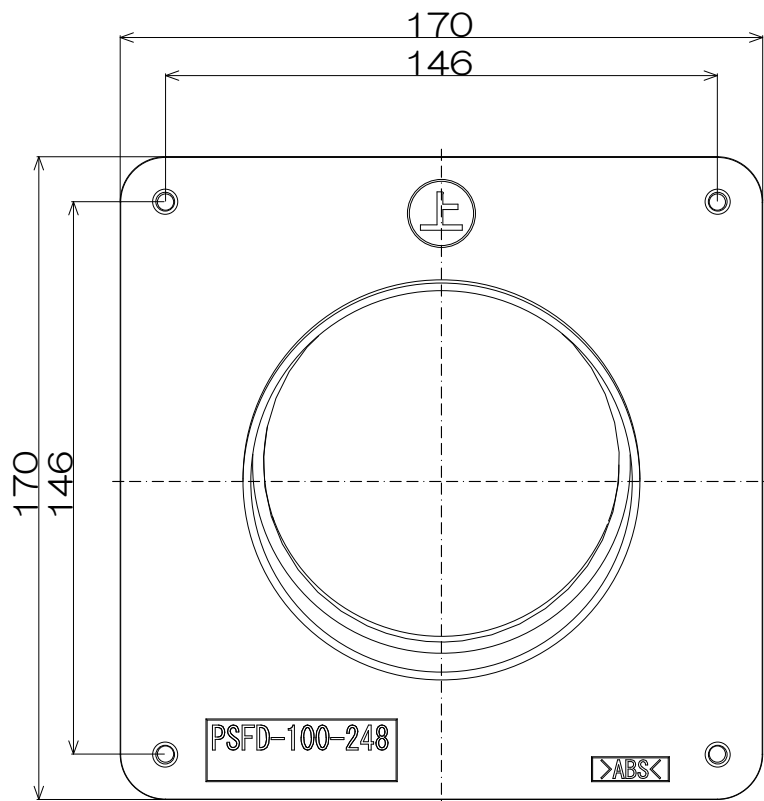

# 傾斜パイプスリーブ【φ100】 段付/ダクト接続用 [樹脂製]

T S K 品番: PSFD-100-248

品番	品名	材質	備考
1	φ100傾斜パイプ	ABS	黒
2			
3			
4			

JAN:4937819149155

機種	傾斜パイプスリーブ(φ100) 段付/ダクト接続用	図番	20201013-01K	尺度	
図名	外形寸法図	製図	(有) 検図 (有)	日付	2020/10/13