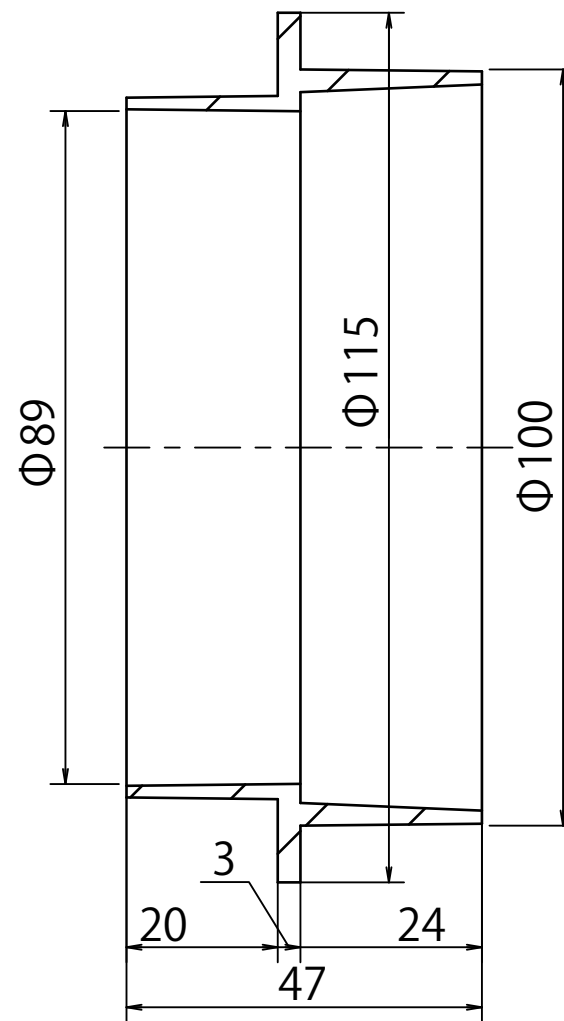

壁用換気扇Φ100用アダプター
TK-210-AD

適合機種：TK-220D
TK-210
TS-100
RGAZ-001B

材質：PP
色：黒

| | | | | | |
|----|---------------------|----|--------------|----|------------|
| 機種 | 壁用換気扇 Φ100用アダプター | 図番 | 20160226-01 | 尺度 | |
| 図名 | 外形寸法図 TK-210-AD | 製図 | (馬場) 検図 (高須) | 日付 | 2016/02/26 |