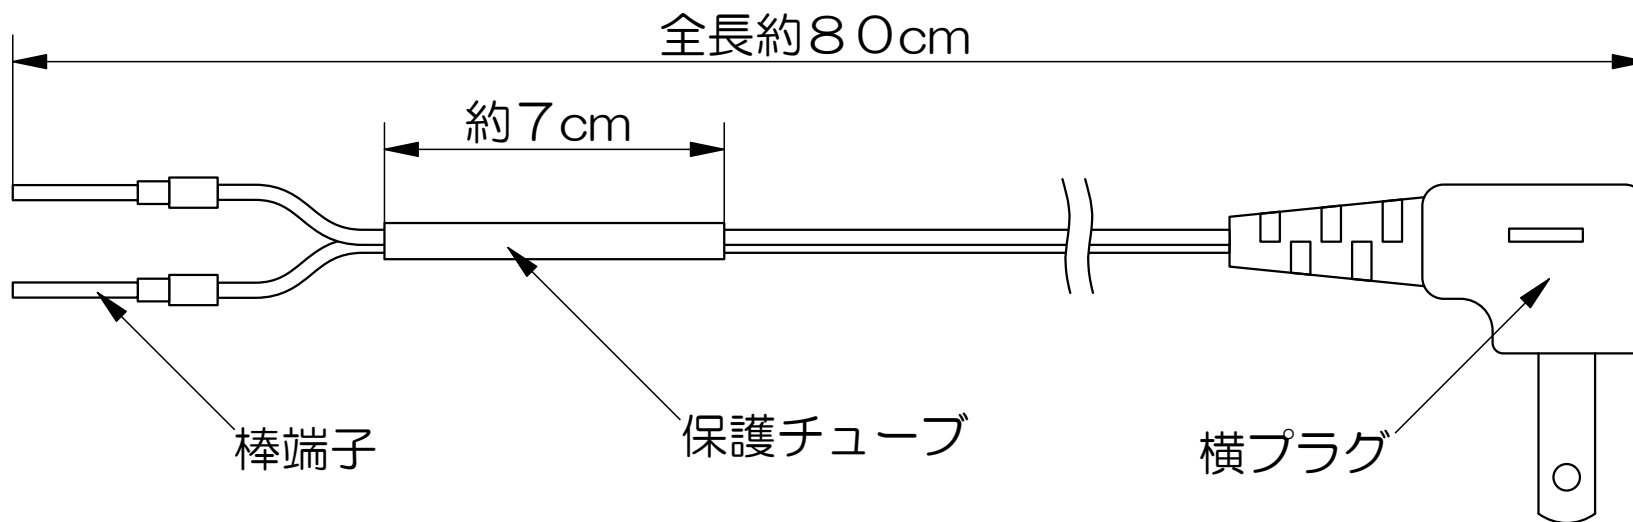

電源コードプラグ [PF-YP-08]

- 色：ホワイト
- 全長約80cm
- 棒端子付き
- 保護チューブ付
- VFF 2×0.75mm²

※パイプ用ファンの電源を室内コンセントから取る場合に使用します。
※浴室には使用出来ません。

| | | | | | |
|----|-------------------|----|-------------|----|------------|
| 機種 | 電源コードプラグ | 図番 | 20191112-01 | 尺度 | |
| 図名 | 外形寸法図 PF-YP-08 | 製図 | | 検図 | |
| | | | | 日付 | 2019/11/12 |