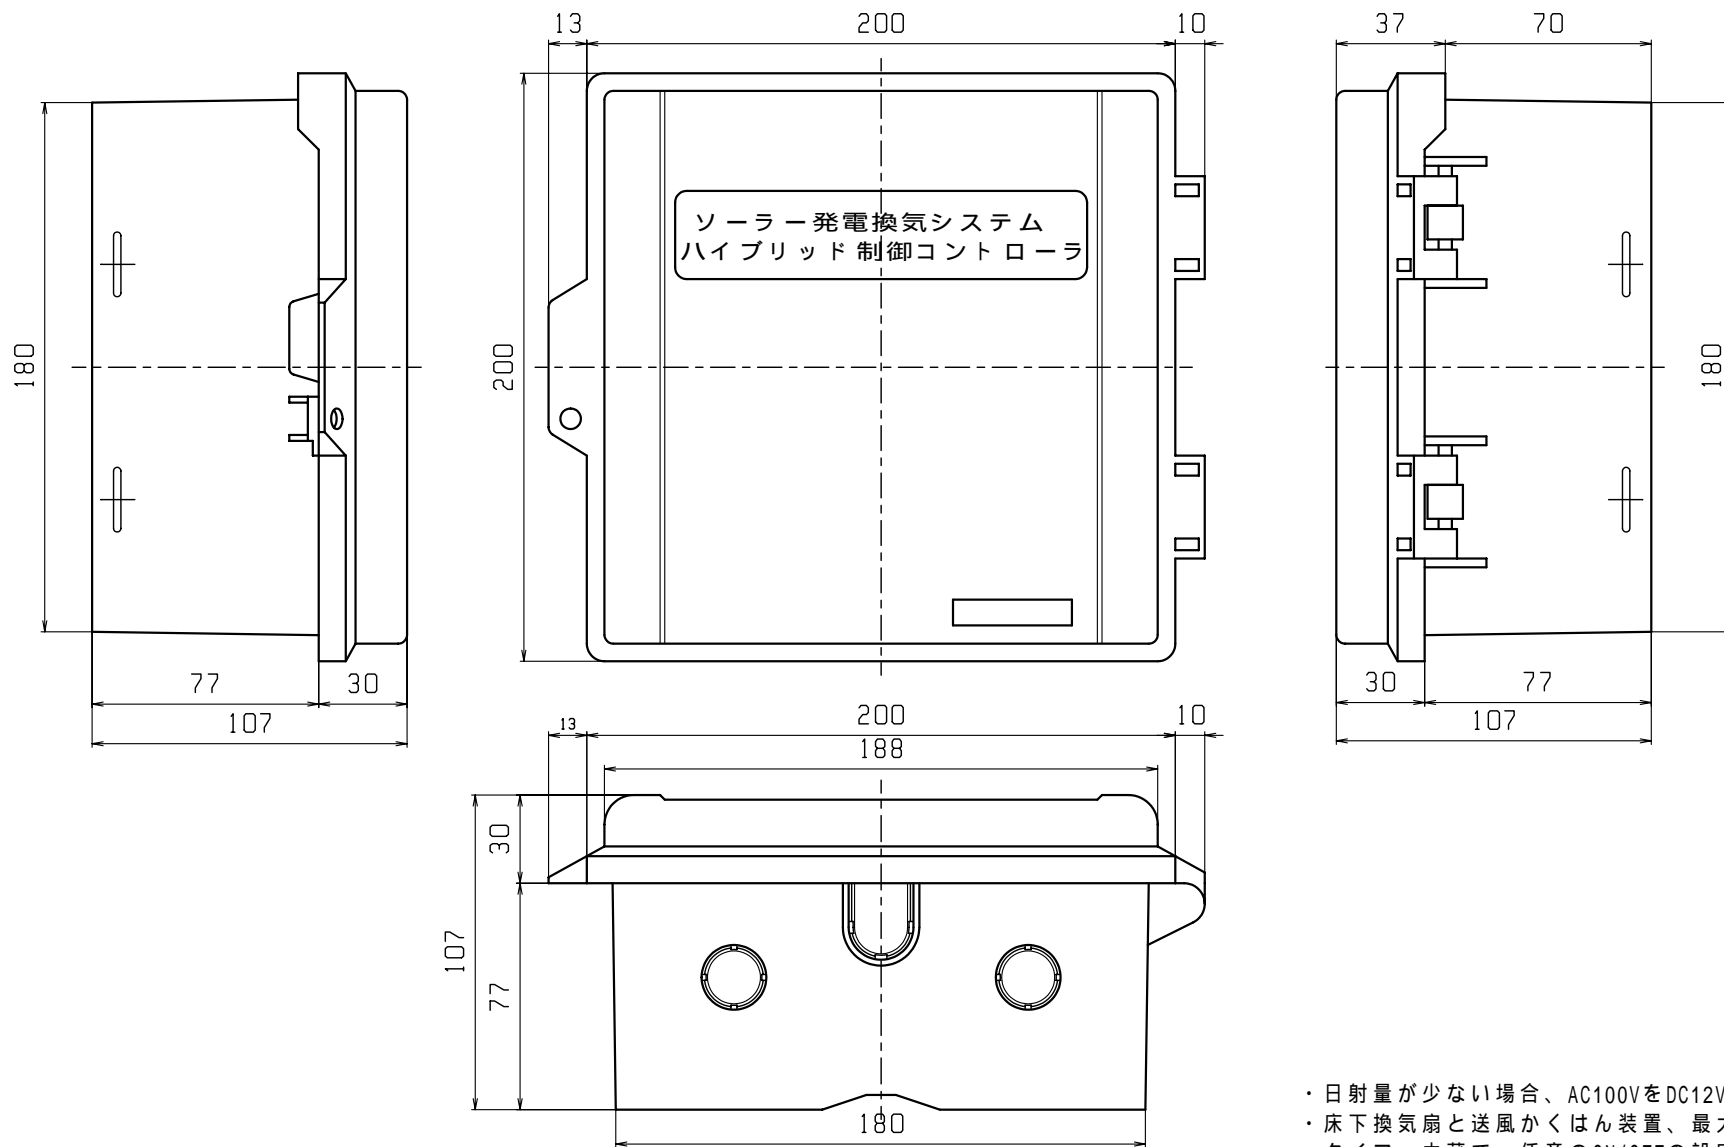

ハイブリッド制御コントローラボックス TSK-HC12-22A

- ・日射量が少ない場合、AC100VをDC12V化して補給
- ・床下換気扇と送風かくはん装置、最大5台まで制御
- ・タイマー内蔵で、任意のON/OFFの設定が可能
- ・連続運転の設定が可能

機種	ソーラ-コントローラ	図番	20020924-00	尺度	
図名	外形寸法図	製図	馬場	検図	高須 日付 02/09/24