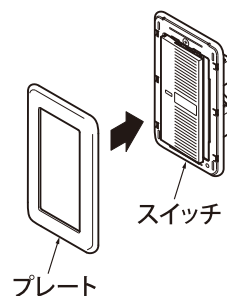

各部の名称と寸法

■外形寸法図 (単位: mm)

【品番: TSK-D1CR05 / TSK-D1CR4】

【品番: TSK-D1CRK05 / TSK-D1CRK4】
(保護カバー付き)

【取付枠】

結線図

【配線例】

■結線を行う前に必ず換気扇本体の結線図を確認してください。

施工方法

ここではTSK-D1CRで説明いたします。

【スイッチボックスを使用する場合】

(事前にスイッチボックスを設置しておいてください。) ※スイッチボックスは現場にてご用意ください。

1. マイナスドライバーなどを使用してプレートはずします。
※プレート表面に傷をつけないように気をつけてください。

2. 結線図の通りに結線して、ねじ(2コ)でスイッチボックスに取付けます。

3. プレートをはめ込みます。
※プレートの上下を間違えないように確認してください。

【スイッチボックスを使用しない場合】

1. スwitchボックスを使用する場合と同様にプレートはずし、ねじをゆるめてプレート枠はずします。
※プレート表面に傷をつけないように気をつけてください。

2. 結線図の通りに結線して、はさみ金具を使用して壁に取付けます。

※はさみ金具は現場にてご用意ください。

3. プレート枠、プレートの順に取付けます。

※プレート、プレート枠の上下を間違えないように確認してください。