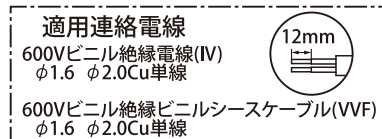

各部の名称と寸法

■外形寸法図 (単位: mm)

【品番: TSK-D1CR05 / TSK-D1CR4】

【品番: TSK-D1CRK05 / TSK-D1CRK4】
(保護カバー付き)

【取付枠】

結線図

【配線例】

■結線を行う前に必ず換気扇本体の結線図を確認してください。