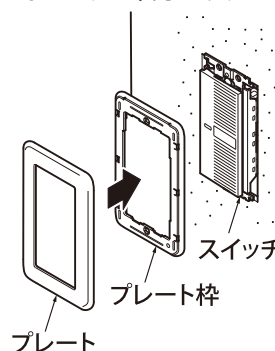

施工方法

ここではTSK-D1CRで説明いたします。

【スイッチボックスを使用する場合】

(事前にスイッチボックスを設置しておいてください。) ※スイッチボックスは現場にてご用意ください。

1. マイナスドライバーなどを使用してプレートはずします。
※プレート表面に傷をつけないように気をつけてください。

2. 結線図の通りに結線して、ねじ(2コ)でスイッチボックスに取付けます。

3. プレートをはめ込みます。
※プレートの上下を間違えないように確認してください。

【スイッチボックスを使用しない場合】

1. スwitchボックスを使用する場合と同様にプレートはずし、ねじをゆるめてプレート枠はずします。
※プレート表面に傷をつけないように気をつけてください。

2. 結線図の通りに結線して、はさみ金具を使用して壁に取付けます。

※はさみ金具は現場にてご用意ください。

3. プレート枠、プレートの順に取付けます。

※プレート、プレート枠の上下を間違えないように確認してください。