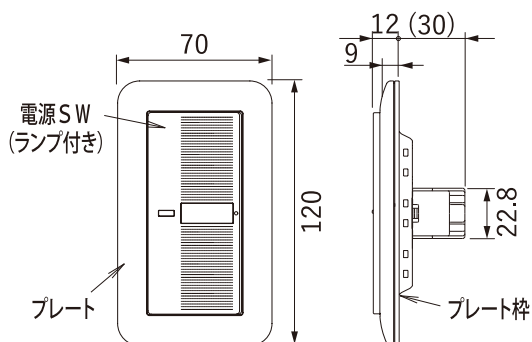

⊘ 記号は、禁止の行為であることを告げるものです。図の中には具体的な禁止内容(左図の場合は一般的な禁止)が描かれています。

⓪ 記号は、行為を強制したり、指示したりする内容を告げるものです。図の中には具体的な強制内容(左図の場合は一般的な強制)が描かれています。

警告

分解禁止

■絶対に分解したり修理・改造しない 火災・感電・けがの原因となります。

注意

■部品は確実に取り付ける
落下により、けがをする恐れがあります。

■本体は、十分強度のあるところにしっかりと取り付ける
落下により、けがをする恐れがあります。

■交流100ボルト以外で使用しない
火災・感電の原因となります。

禁止

■配線工事は、電気設備技術基準や内線規程に従って、確実に
誤った配線工事は、漏電・感電や火災の恐れがあります。

■天井には取り付けない
落下により、けがをする恐れがあります。

■浴室など、湿気の多いところ
感電や故障の原因となります。

お願い

- 本品には定格0.5Aと4Aがあります。それぞれの定格以内の容量でご使用ください。
- 結線終了後電源を入れる前に、結線が間違っていないか再度確認してください。

各部の名称と寸法

■外形寸法図 (単位: mm)

【品番: TSK-D1CR05 / TSK-D1CR4】

【品番: TSK-D1CRK05 / TSK-D1CRK4】
(保護カバー付き)

【取付枠】

結線図

【配線例】

■結線を行う前に必ず換気扇本体の結線図を確認してください。