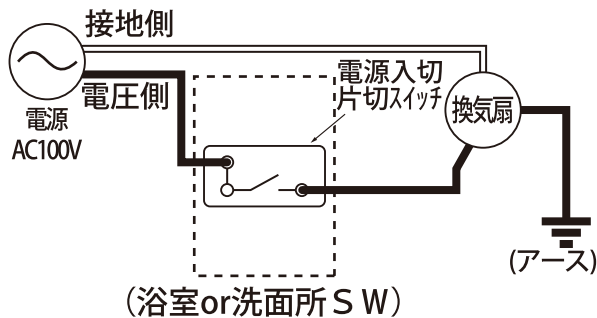

各部の名称と寸法

■外形寸法図 (単位: mm)

【品番: TSK-D1CR05 / TSK-D1CR4】

【品番: TSK-D1CRK05 / TSK-D1CRK4】
(保護カバー付き)

【取付枠】

結線図

【配線例】

■結線を行う前に必ず換気扇本体の結線図を確認してください。

施工方法

ここではTSK-D1CRで説明いたします。

【スイッチボックスを使用する場合】

(事前にスイッチボックスを設置しておいてください。) ※スイッチボックスは現場にてご用意ください。

1. マイナスドライバーなどを使用してプレートはずします。
※プレート表面に傷をつけないように気をつけてください。

2. 結線図の通りに結線して、ねじ(2コ)でスイッチボックスに取付けます。

3. プレートをはめ込みます。
※プレートの上下を間違えないように確認してください。