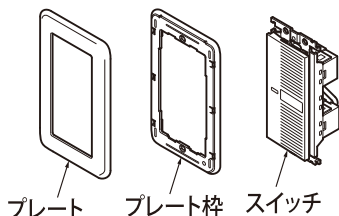

各部の名称と寸法

■外形寸法図 (単位: mm)

【品番: TSK-D1CR05 / TSK-D1CR4】

【品番: TSK-D1CRK05 / TSK-D1CRK4】
(保護カバー付き)

【取付枠】

結線図

【配線例】

■結線を行う前に必ず換気扇本体の結線図を確認してください。

施工方法

ここではTSK-D1CRで説明いたします。

【スイッチボックスを使用する場合】

(事前にスイッチボックスを設置しておいてください。) ※スイッチボックスは現場にてご用意ください。

1. マイナスドライバーなどを使用してプレートはずします。
※プレート表面に傷をつけないように気をつけてください。

2. 結線図の通りに結線して、ねじ(2コ)でスイッチボックスに取付けます。

3. プレートをはめ込みます。
※プレートの上下を間違えないように確認してください。

【スイッチボックスを使用しない場合】

1. スwitchボックスを使用する場合と同様にプレートはずし、ねじをゆるめてプレート枠はずします。
※プレート表面に傷をつけないように気をつけてください。

2. 結線図の通りに結線して、はさみ金具を使用して壁に取付けます。

※はさみ金具は現場にてご用意ください。

3. プレート枠、プレートの順に取付けます。

※プレート、プレート枠の上下を間違えないように確認してください。