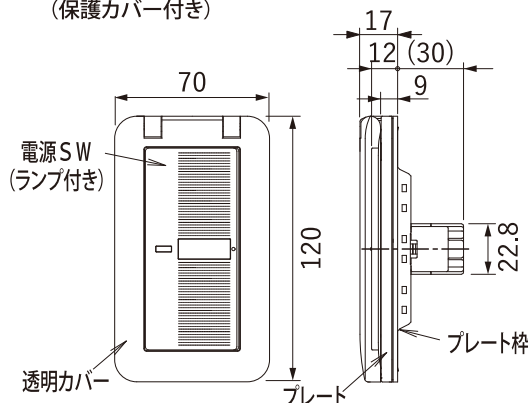

⊘ 記号は、禁止の行為であることを告げるものです。図の中には具体的な禁止内容(左図の場合は一般的な禁止)が描かれています。

⓪ 記号は、行為を強制したり、指示したりする内容を告げるものです。図の中には具体的な強制内容(左図の場合は一般的な強制)が描かれています。

警告

分解禁止

■絶対に分解したり修理・改造しない 火災・感電・けがの原因となります。

注意

■部品は確実に取り付ける
落下により、けがをする恐れがあります。

■本体は、十分強度のあるところにしっかりと取り付ける
落下により、けがをする恐れがあります。

■交流100ボルト以外で使用しない
火災・感電の原因となります。

禁止

■配線工事は、電気設備技術基準や内線規程に従って、確実に
誤った配線工事は、漏電・感電や火災の恐れがあります。

■天井には取り付けない
落下により、けがをする恐れがあります。

■浴室など、湿気の多いところ
感電や故障の原因となります。

お願い

- 本品には定格0.5Aと4Aがあります。それぞれの定格以内の容量でご使用ください。
- 結線終了後電源を入れる前に、結線が間違っていないか再度確認してください。

各部の名称と寸法

■外形寸法図 (単位: mm)

【品番: TSK-D1CR05 / TSK-D1CR4】

【品番: TSK-D1CRK05 / TSK-D1CRK4】
(保護カバー付き)

【取付枠】

結線図

【配線例】

■結線を行う前に必ず換気扇本体の結線図を確認してください。