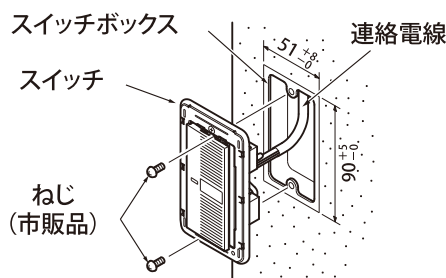

各部の名称と寸法

■外形寸法図 (単位: mm)

【品番: TSK-D1CR05 / TSK-D1CR4】

【品番: TSK-D1CRK05 / TSK-D1CRK4】
(保護カバー付き)

【取付枠】

結線図

【配線例】

■結線を行う前に必ず換気扇本体の結線図を確認してください。

施工方法

ここではTSK-D1CRで説明いたします。

【スイッチボックスを使用する場合】

(事前にスイッチボックスを設置しておいてください。) ※スイッチボックスは現場にてご用意ください。

1. マイナスドライバーなどを使用してプレートはずします。
※プレート表面に傷をつけないように気をつけてください。

2. 結線図の通りに結線して、ねじ(2コ)でスイッチボックスに取付けます。

3. プレートをはめ込みます。
※プレートの上下を間違えないように確認してください。

【スイッチボックスを使用しない場合】

1. スwitchボックスを使用する場合と同様にプレートはずし、ねじをゆるめてプレート枠はずします。
※プレート表面に傷をつけないように気をつけてください。

2. 結線図の通りに結線して、はさみ金具を使用して壁に取付けます。

※はさみ金具は現場にてご用意ください。

3. プレート枠、プレートの順に取付けます。

※プレート、プレート枠の上下を間違えないように確認してください。