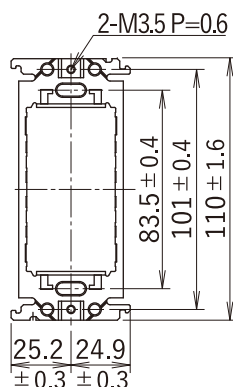

各部の名称と寸法

■外形寸法図 (単位: mm)

【品番: TSK-D1CR05 / TSK-D1CR4】

【品番: TSK-D1CRK05 / TSK-D1CRK4】
(保護カバー付き)

【取付枠】

結線図

【配線例】

■結線を行う前に必ず換気扇本体の結線図を確認してください。