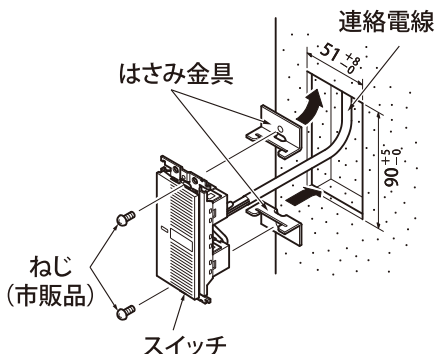

各部の名称と寸法

■外形寸法図 (単位: mm)

【品番: TSK-D1CR05 / TSK-D1CR4】

【品番: TSK-D1CRK05 / TSK-D1CRK4】
(保護カバー付き)

【取付枠】

結線図

【配線例】

■結線を行う前に必ず換気扇本体の結線図を確認してください。

施工方法

ここではTSK-D1CRで説明いたします。

【スイッチボックスを使用する場合】

(事前にスイッチボックスを設置しておいてください。) ※スイッチボックスは現場にてご用意ください。

1. マイナスドライバーなどを使用してプレートはずします。
※プレート表面に傷をつけないように気をつけてください。

2. 結線図の通りに結線して、ねじ(2コ)でスイッチボックスに取付けます。

3. プレートをはめ込みます。
※プレートの上下を間違えないように確認してください。

【スイッチボックスを使用しない場合】

1. スwitchボックスを使用する場合と同様にプレートはずし、ねじをゆるめてプレート枠はずします。
※プレート表面に傷をつけないように気をつけてください。

2. 結線図の通りに結線して、はさみ金具を使用して壁に取付けます。

※はさみ金具は現場にてご用意ください。

3. プレート枠、プレートの順に取付けます。

※プレート、プレート枠の上下を間違えないように確認してください。