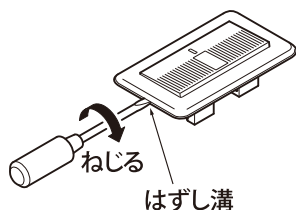

⊘ 記号は、禁止の行為であることを告げるものです。図の中には具体的な禁止内容(左図の場合は一般的な禁止)が描かれています。

⓪ 記号は、行為を強制したり、指示したりする内容を告げるものです。図の中には具体的な強制内容(左図の場合は一般的な強制)が描かれています。

警告

分解禁止

■絶対に分解したり修理・改造しない 火災・感電・けがの原因となります。

注意

■部品は確実に取り付ける
落下により、けがをする恐れがあります。

■本体は、十分強度のあるところにしっかりと取り付ける
落下により、けがをする恐れがあります。

■交流100ボルト以外で使用しない
火災・感電の原因となります。

禁止

■配線工事は、電気設備技術基準や内線規程に従って、確実に
誤った配線工事は、漏電・感電や火災の恐れがあります。

■天井には取り付けない
落下により、けがをする恐れがあります。

■浴室など、湿気の多いところ
感電や故障の原因となります。

お願い

- 本品には定格0.5Aと4Aがあります。それぞれの定格以内の容量でご使用ください。
- 結線終了後電源を入れる前に、結線が間違っていないか再度確認してください。

各部の名称と寸法

■外形寸法図 (単位: mm)

【品番: TSK-D1CR05 / TSK-D1CR4】

【品番: TSK-D1CRK05 / TSK-D1CRK4】
(保護カバー付き)

【取付枠】

結線図

【配線例】

■結線を行う前に必ず換気扇本体の結線図を確認してください。

施工方法

ここではTSK-D1CRで説明いたします。

【スイッチボックスを使用する場合】

(事前にスイッチボックスを設置しておいてください。) ※スイッチボックスは現場にてご用意ください。

1. マイナスドライバーなどを使用してプレートはずします。
※プレート表面に傷をつけないように気をつけてください。

2. 結線図の通りに結線して、ねじ(2コ)でスイッチボックスに取付けます。

3. プレートをはめ込みます。
※プレートの上下を間違えないように確認してください。