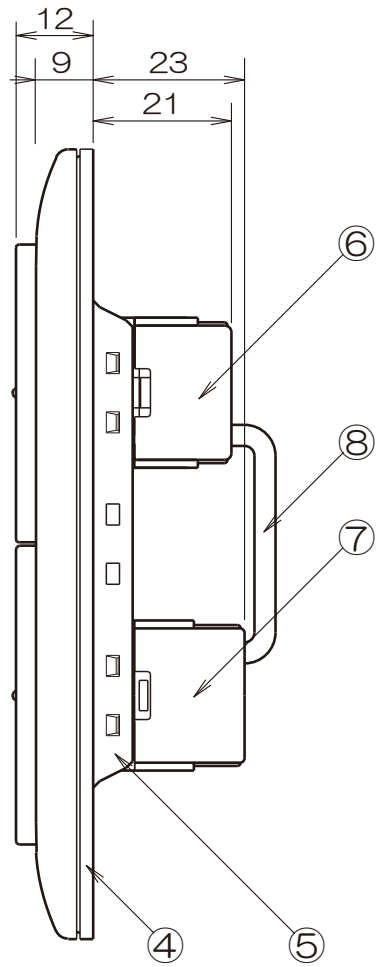

# コントローラーD【TSK-D2CR05】(0.5A)

強/弱端子付・換気扇専用埋込スイッチセット

品番	品名	材質	備考
1	化粧プレート	ABS	オフホワイト
2	化粧ハンドル	ABS	オフホワイト
3	ネームカバー	アクリル	透明
4	プレート枠	ABS	オフホワイト
5	取付枠	亜鉛鋼板	t=1.5
6	入/切スイッチ	ポテロリア/カバー-PBT	ポテロリア/カバー-ウツカ
7	強/弱切替スイッチ	ポテロリア/カバー-PBT	ポテロリア/カバー-ウツカ
8	リード線	IV線	φ1.6 レッド

## 【配線図】

※(注) 換気扇の強は3端子に、弱は1端子に接続してください。  
 (誤って接続した場合、スイッチの強弱表示が逆に表示されます。)  
 使用条件により、より線を使用する場合は、  
 絶縁被覆棒型圧着端子(フル端子用)を使用してください。

## 特長

- ・暗間でもスイッチの位置がわかる表示ランプ付。
- ・ワイドな化粧ハンドル(ボタン部)。
- ・ワンタッチ取付化粧プレート
- ・ネームカード付。
- ・ねじなし端子接続(電線差し込み式)。
- ・電線被覆剥き寸法：12mm
- ・適用電線  
 600Vビニル絶縁電線(IV)φ1.6、φ2 Cu(銅)単線  
 600Vビニル絶縁電線(IV)φ1.6、φ2 Cu(銅)単線

定 格	常時換気・側	0.5A 300V AC
	強/弱・側	15A 300V AC

機種	コントローラーD 強弱スイッチ	図番	20220303-002	尺度	—
図名	外形寸法図 TSK-D2CR05	製図	(馬場) 検図 (高橋)	日付	2004/07/08

**高須産業株式会社**

\*製品の仕様は、改良のため予告なしに変更することがありますのでご了承ください。