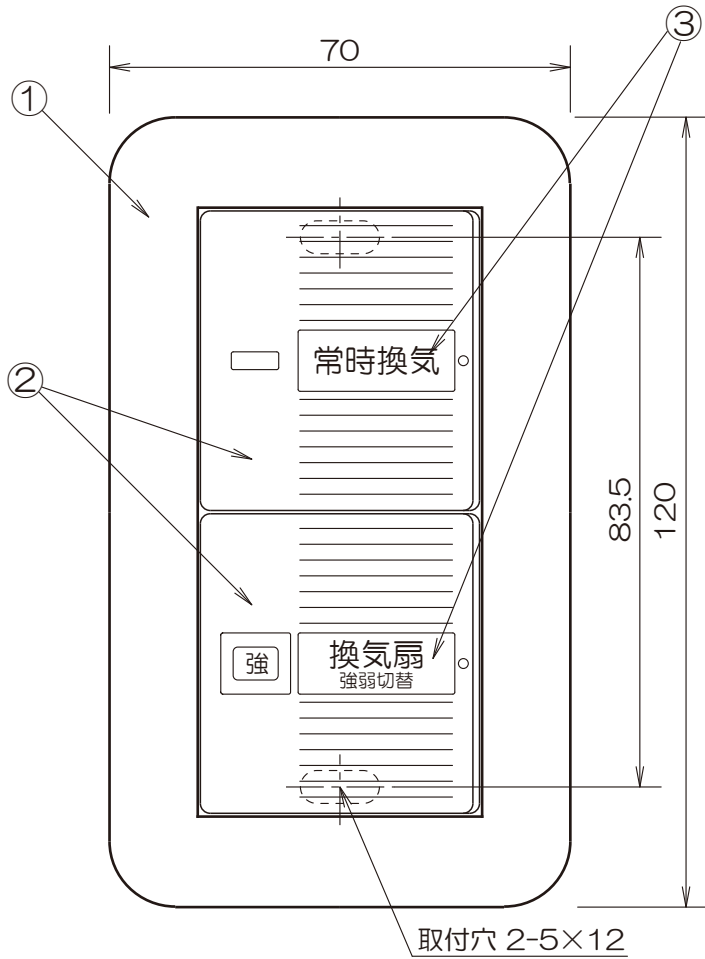

# コントローラーD【TSK-D2CR05】(0.5A)

強/弱端子付・換気扇専用埋込スイッチセット

品番	品名	材質	備考
1	化粧プレート	ABS	オフホワイト
2	化粧ハンドル	ABS	オフホワイト
3	ネームカバー	アクリル	透明
4	プレート枠	ABS	オフホワイト
5	取付枠	亜鉛鋼板	t=1.5
6	入/切スイッチ	ポテロリア/カバー-PBT	ポテロリア/カバー-ウツカ
7	強/弱切替スイッチ	ポテロリア/カバー-PBT	ポテロリア/カバー-ウツカ
8	リード線	IV線	φ1.6 レッド

## 【配線図】

※(注) 換気扇の強は3端子に、弱は1端子に接続してください。  
 (誤って接続した場合、スイッチの強弱表示が逆に表示されます。)  
 使用条件により、より線を使用する場合は、  
 絶縁被覆棒型圧着端子(フル端子用)を使用してください。

## 特長

- ・暗間でもスイッチの位置がわかる表示ランプ付。
- ・ワイドな化粧ハンドル(ボタン部)。
- ・ワンタッチ取付化粧プレート
- ・ネームカード付。
- ・ねじなし端子接続(電線差し込み式)。
- ・電線被覆剥き寸法：12mm
- ・適用電線  
 600Vビニル絶縁電線(IV)φ1.6、φ2 Cu(銅)単線  
 600Vビニル絶縁電線(IV)φ1.6、φ2 Cu(銅)単線

定 格	常時換気・側	0.5A 300V AC
	強/弱・側	15A 300V AC

機種	コントローラーD 強弱スイッチ	図番	20220303-002	尺度	—
図名	外形寸法図 TSK-D2CR05	製図	(馬場) 検図 (高橋)	日付	2004/07/08

**高須産業株式会社**

\*製品の仕様は、改良のため予告なしに変更することがありますのでご了承ください。