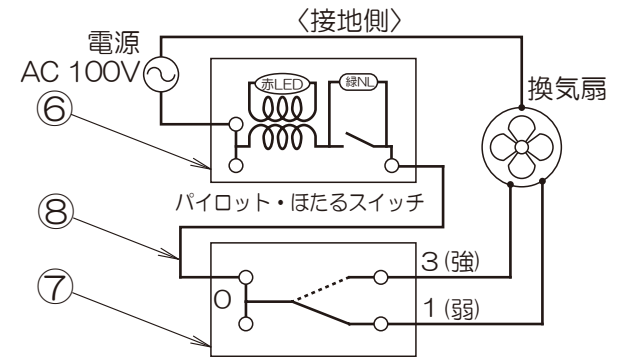

# コントローラーD【TSK-D2CR05】(0.5A)

強/弱端子付・換気扇専用埋込スイッチセット

品番	品名	材質	備考
1	化粧プレート	ABS	オフホワイト
2	化粧ハンドル	ABS	オフホワイト
3	ネームカバー	アクリル	透明
4	プレート枠	ABS	オフホワイト
5	取付枠	亜鉛鋼板	t=1.5
6	入/切スイッチ	ポテロリア/カバー-PBT	ポテロリア/カバー-ウツカ
7	強/弱切替スイッチ	ポテロリア/カバー-PBT	ポテロリア/カバー-ウツカ
8	リード線	IV線	φ1.6 レッド

## 【配線図】

※(注) 換気扇の強は3端子に、弱は1端子に接続してください。  
 (誤って接続した場合、スイッチの強弱表示が逆に表示されます。)  
 使用条件により、より線を使用する場合は、  
 絶縁被覆棒型圧着端子(フル端子用)を使用してください。

## 特長

- ・暗間でもスイッチの位置がわかる表示ランプ付。
- ・ワイドな化粧ハンドル(ボタン部)。
- ・ワンタッチ取付化粧プレート
- ・ネームカード付。
- ・ねじなし端子接続(電線差し込み式)。
- ・電線被覆剥き寸法：12mm
- ・適用電線  
 600Vビニル絶縁電線(IV)φ1.6、φ2 Cu(銅)単線  
 600Vビニル絶縁電線(IV)φ1.6、φ2 Cu(銅)単線

定 格	常時換気・側	0.5A 300V AC
	強/弱・側	15A 300V AC

機種	コントローラーD 強弱スイッチ	図番	20220303-002	尺度	—
図名	外形寸法図 TSK-D2CR05	製図	(馬場) 検図 (高橋)	日付	2004/07/08

**高須産業株式会社**

\*製品の仕様は、改良のため予告なしに変更することがありますのでご了承ください。