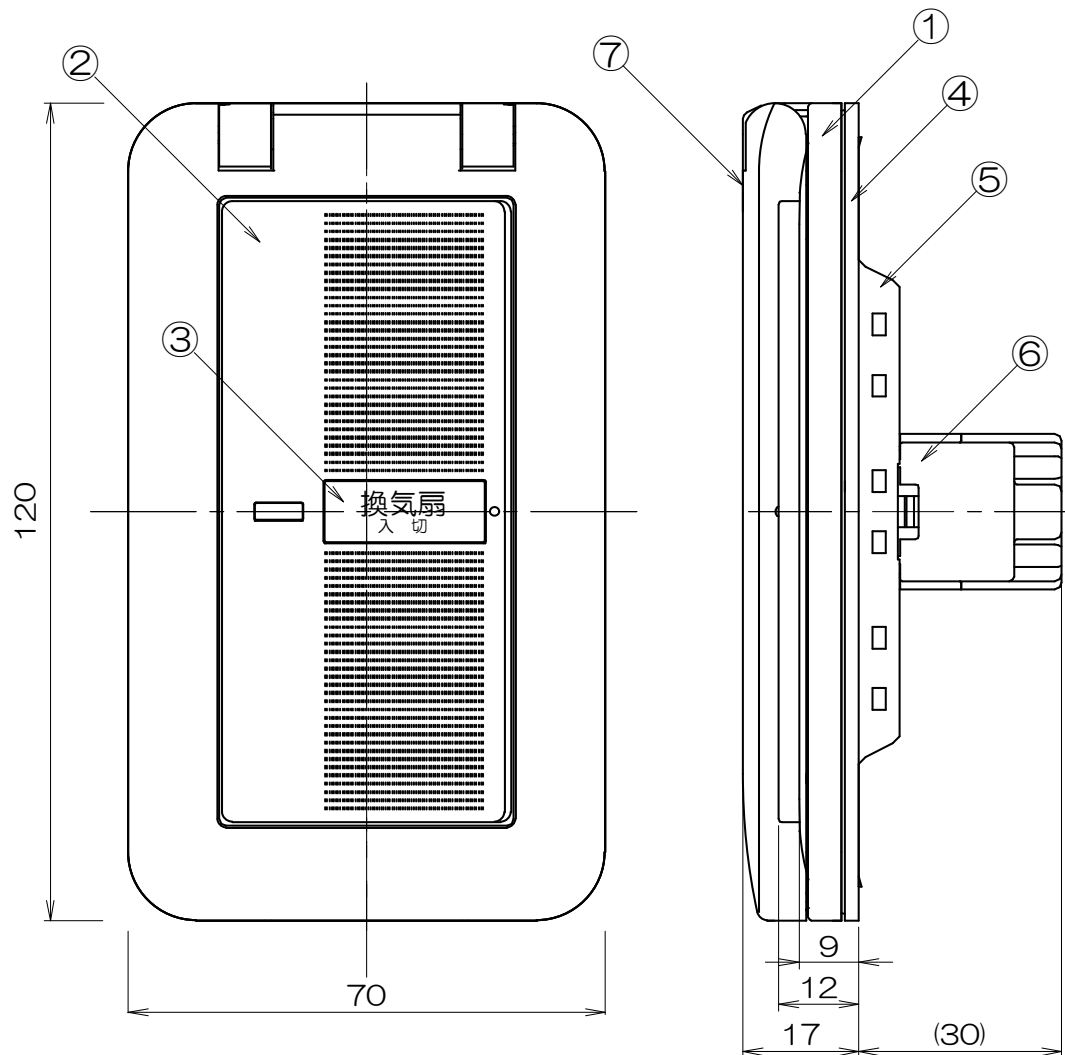

コントローラーD【TSK-D1CRK4】（4A）入/切タイプ

換気扇専用埋込スイッチセット 透明保護カバー付き

品番	品名	材質	備考
1	化粧プレート	ABS	オフホワイト
2	化粧ハンドル	ABS	オフホワイト
3	ネームカバー	アクリル	透明
4	プレート枠	ABS	オフホワイト
5	取付枠	亜鉛鋼板	t=1.5
6	入/切スイッチ	ポティ(ロリア/カバー-PBT)	ポティ(ロリア/カバー-グラカ)
7	保護カバー		透明
8			
9			

【配線図】

【保護カバー開状態】

特長

- ・暗闇でもスイッチの位置がわかる表示ランプ付。
- ・ワイドな化粧ハンドル(ボタン部)。
- ・ワンタッチ取付化粧プレート
- ・ネームカード付。
- ・透明保護カバー付き
- ・ねじなし端子接続(電線差し込み式)。
- ・電線被覆剥き寸法：12mm
- ・適用電線
600Vビニル絶縁電線(V)φ1.6、φ2Cu(銅)単線
600Vビニル絶縁電線ビニルシースケーブル(VVF)φ1.6、φ2Cu(銅)単線

定格	入切	4A 100V AC
----	----	------------

機種	コントローラーD 入/切スイッチ	図番	20220307-001	尺度	
図名	外形寸法図 TSK-D1CRK	製図	(馬場) 検図 (高須)	日付	2007/11/05

高須産業株式会社

*製品の仕様は、改良のため予告なしに変更することがありますのでご了承ください。