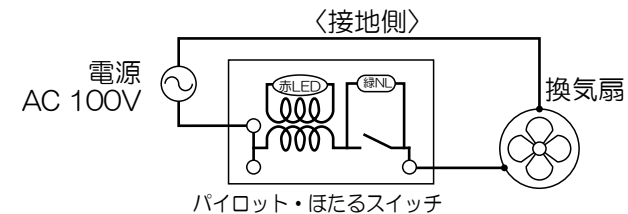

コントローラーD【TSK-D1CRK4】（4A）入/切タイプ

換気扇専用埋込スイッチセット 透明保護カバー付き

品番	品名	材質	備考
1	化粧プレート	ABS	オフホワイト
2	化粧ハンドル	ABS	オフホワイト
3	ネームカバー	アクリル	透明
4	プレート枠	ABS	オフホワイト
5	取付枠	亜鉛鋼板	t=1.5
6	入/切スイッチ	ポティ(ロリア/カバー-PBT)	ポティ(ロリア/カバー-グラカ)
7	保護カバー		透明
8			
9			

【配線図】

【保護カバー開状態】

特長

- ・暗闇でもスイッチの位置がわかる表示ランプ付。
- ・ワイドな化粧ハンドル(ボタン部)。
- ・ワンタッチ取付化粧プレート
- ・ネームカード付。
- ・透明保護カバー付き
- ・ねじなし端子接続(電線差し込み式)。
- ・電線被覆剥き寸法：12mm
- ・適用電線
600Vビニル絶縁電線(V)φ1.6、φ2Cu(銅)単線
600Vビニル絶縁電線ビニルシースケーブル(VVF)φ1.6、φ2Cu(銅)単線

定格	入切	4A 100V AC
----	----	------------

機種	コントローラーD 入/切スイッチ	図番	20220307-001	尺度	
図名	外形寸法図 TSK-D1CRK	製図	(馬場) 検図 (高須)	日付	2007/11/05

高須産業株式会社

*製品の仕様は、改良のため予告なしに変更することがありますのでご了承ください。