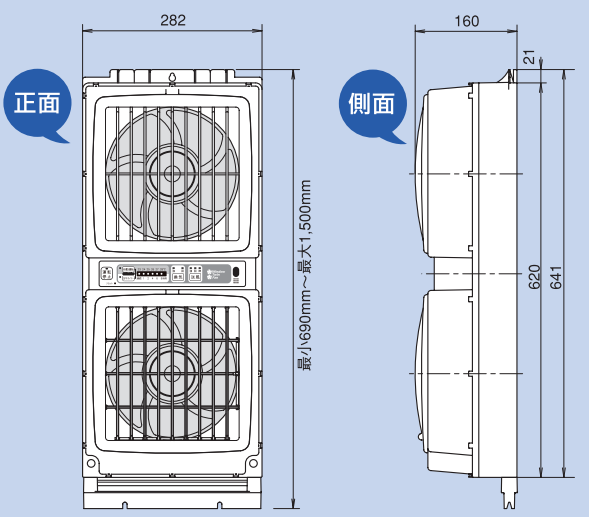

FMT-200S 外形寸法

天地1500(mm)以上の窓の場合は、別途オプションにより2400(mm)まで対応できます。

- ●延長パネルセット FM-200H-S (JANコード 4937819106028)
- ●標準フィルター(2枚) FMT-200-F1 (JANコード 4937819106080)
- ●不織布フィルター(2枚) FMT-200-F2 (JANコード 4937819106097)

お問い合わせ先

〒311-2404 茨城県潮来市水原3080
TEL 0299-67-5151(代) FAX 0299-67-5120
札幌営業所 東北営業所 東京営業所 大阪営業所

●商品の価格には、配送・設備調整・使用済み商品の引取り等の費用は含まれておりません。
●製品改良のため、仕様の一部を予告なく変更することがありますのでご了承下さい。また商品の色調は、印刷のため実物と異なる場合もあります。あらかじめご了承下さい。
●このカタログの記載内容は2007年4月現在のものです。