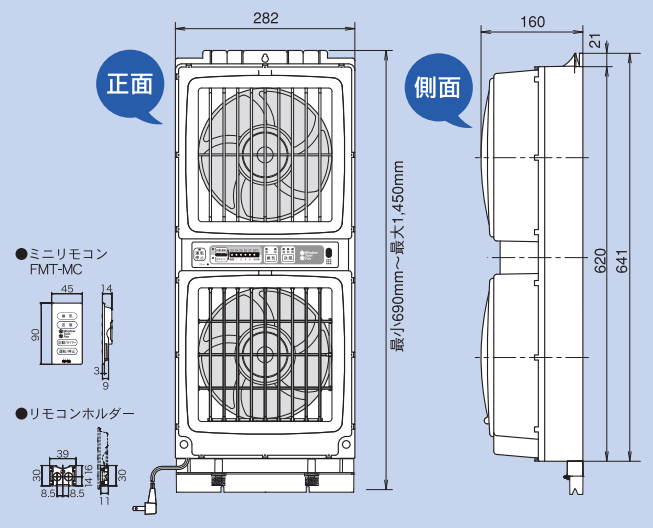

FMT-200SM 外形寸法

天地1451(mm)以上の窓の場合は、別途オプションにより2250(mm)まで対応できます。

- 延長パネルセット FM-200HN-S (JANコード 4937819106042)
- 標準フィルター(2枚) FMT-200-F1 (JANコード 4937819106080)
- 不織布フィルター(2枚) FMT-200-F2 (JANコード 4937819106097)

お問い合わせ先

本社/〒311-2404 茨城県潮来市水原3080
TEL 0299-67-5151 FAX 0299-67-5120
ホームページアドレス <https://www.takasu-tsk.com>
メールアドレス info@takasu-tsk.com

●商品の価格には、配送・設備調整・使用済み商品の引取り等の費用は含まれておりません。
●製品改良のため、仕様の一部を予告なく変更することがありますのでご了承下さい。また商品の色調は、印刷のため実物と異なる場合もあります。あらかじめご了承下さい。
●このカタログの掲載内容は2025年3月現在のものです。