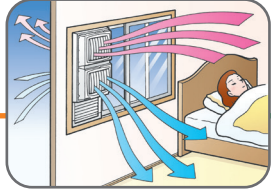

自動停止温度を23~28度に設定できます。温度が下がると自動的に運転を停止し、上がると運転を再開します。省エネ効果も高く、体にも環境にもやさしい商品です。

タバコやペットのニオイを強力換気

換気扇のない部屋でも窓に取り付け出来るので、タバコやペットのニオイ・こもった空気を強力換気します。

いろいろな窓にカンタン取付

窓のサッシにはめ込むだけ。複雑な組み立てもなく、カンタンに取り付けができます。停止時は窓を閉められます。

リモコン受信部

OFFタイマー機能で安心

自動運転をうっかり消し忘れても12時間で運転を停止。またOFFタイマー機能で、1、2、4、6、8時間での運転停止設定もできます。もちろん連続運転もできます。

涼しい外気を取り入れて、夏の夜もぐっすり

室内にこもった空気を外に送り出す「換気」と、涼しく新鮮な外気を取り入れる「送風」機能で、お部屋の中に自然な風が生まれます。風向調整もできるため、心地よい空気の中で、快適で健康的な睡眠をサポートします。

防虫フィルターでイヤな虫をカット

防虫フィルターがついているので、夏の夜の換気でも、虫が室内に入ることを防ぎます。

●不織布フィルター(別売)
花粉や微細な塵埃を防ぎます。

仕様

定格	単相100V (85~110%) (50/60Hz)
消費電力量(送風強・換気強)	37/43W (50/60Hz)
待機電力量	0.78/0.81W (50/60Hz)
許容周囲温度	5~40℃ (90%RH MAX at 40℃)
本体質量	約4.7kg
本体寸法(幅×奥行き×高さ)	282mm×160mm×641mm
タイマー設定時間	連続・1・2・4・6・8時間
温度センサー設定温度	23・24・25・26・27・28℃
リモコン方式	ワイヤレスリモートコントロール(1方向送信) 防水構造(IPX-7)*
リモコン電源	CR2032×1個
リモコン質量	約25g(リモコンホルダー、電池含む質量約32g)