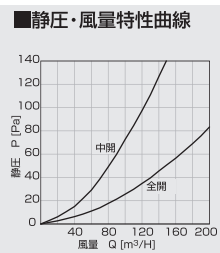

居室

プッシュオープン式(パネル) 空気清浄フィルター付

KRFB-150F (ホワイト)
KRFB-150FB (ライトブラウン)
希望小売価格 **5,800円**(税別)
6,380円(税込)

KRFB-150FC (ホワイト) 結露防止タイプ
KRFB-150FCB (ライトブラウン) 結露防止タイプ
希望小売価格 **6,300円**(税別)
6,930円(税込)

- 自然給気用 ●材質:樹脂製 ●壁・天井取付可
- プッシュオープン式(パネル) (2段階)
- 空気清浄フィルター付 材質:PP不織布 集塵効率:72%(重量法にて)、水洗いが可能です(5~6回)
- 1ケース24台入