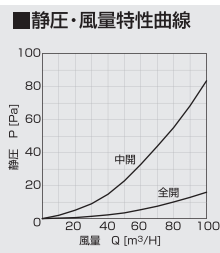

- 自然給気用 ●材質:樹脂製 ●壁・天井取付可
- プッシュオープン式(パネル) (2段階)
- 空気清浄フィルター付 材質:PP不織布、集塵効率:72%(重量法にて)
- 水洗いが可能です(5~6回)
- 1ケース40台入

取替えフィルターはP20

■外形寸法図 (単位: mm)
●結露防止タイプはパネル裏面に結露防止材付

適合パイプ φ100

自然給気用 φ150 自然給気レジスター【プッシュオープン式】