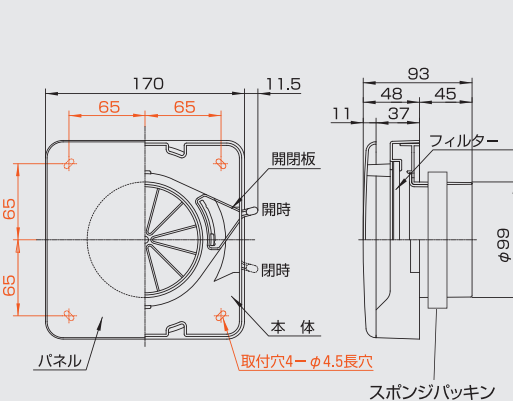

取替えフィルターはP20

■外形寸法図 (単位: mm)
●結露防止タイプはパネル裏面に結露防止材付

適合パイプ φ150

自然給気用 φ100 自然給気レジスター【手動シャッター式】

居室

手動シャッター 空気清浄フィルター付

TSK-100KR (ホワイト)
TSK-100KRB (ライトブラウン)
希望小売価格 **3,700円**(税別)
4,070円(税込)

- 自然給気用
- 材質:樹脂製
- 壁・天井取付可
- 外気の侵入を防ぐ
- 手動式開閉シャッター付
- 空気清浄フィルター付 材質:PP不織布 集塵率:63%(重量法にて)
- 水洗いが可能です(5~6回)
- 1ケース6台入

取替えフィルターはP20

■外形寸法図 (単位: mm)

適合パイプ φ100

●浴室など湿気が多い場所ではご使用できません。

壁用同時給排気形換気扇

レジスター・パイプ用ファン

天井埋込形24時間換気システム

浴室換気乾燥暖房機