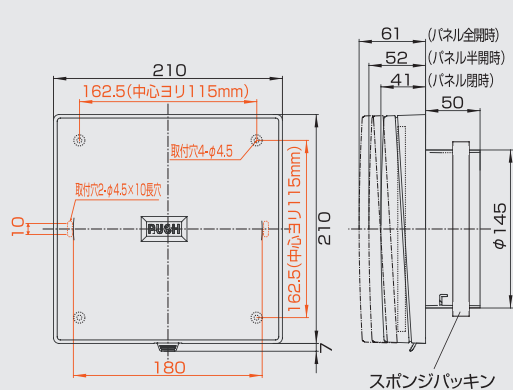

ダクトレス24時間換気システム レジスター

自然給気用 φ100 自然給気レジスター【プッシュオープン式】

居室

プッシュオープン式(パネル) 空気清浄フィルター付

KRFB-100F (ホワイト)
KRFB-100FB (ライトブラウン)
希望小売価格 **3,700円**(税別)
4,070円(税込)

KRFB-100FC (ホワイト) 結露防止タイプ
KRFB-100FCB (ライトブラウン) 結露防止タイプ
希望小売価格 **4,000円**(税別)
4,400円(税込)

- ●自然給気用 ●材質:樹脂製 ●壁・天井取付可
- ●プッシュオープン式(パネル) (2段階)
- ●空気清浄フィルター付 材質:PP不織布、集塵効率:72%(重量法にて)
- ●水洗いが可能です(5~6回)
- ●1ケース40台入

取替えフィルターはP20

■外形寸法図 (単位: mm)
●結露防止タイプはパネル裏面に結露防止材付

適合パイプ φ100

自然給気用 φ150 自然給気レジスター【プッシュオープン式】

居室

プッシュオープン式(パネル) 空気清浄フィルター付

KRFB-150F (ホワイト)
KRFB-150FB (ライトブラウン)
希望小売価格 **5,800円**(税別)
6,380円(税込)

KRFB-150FC (ホワイト) 結露防止タイプ
KRFB-150FCB (ライトブラウン) 結露防止タイプ
希望小売価格 **6,300円**(税別)
6,930円(税込)

- ●自然給気用 ●材質:樹脂製 ●壁・天井取付可
- ●プッシュオープン式(パネル) (2段階)
- ●空気清浄フィルター付 材質:PP不織布 集塵効率:72%(重量法にて)、水洗いが可能です(5~6回)
- ●1ケース24台入

取替えフィルターはP20

■外形寸法図 (単位: mm)
●結露防止タイプはパネル裏面に結露防止材付

適合パイプ φ150

自然給気用 φ100 自然給気レジスター【手動シャッター式】

居室

手動シャッター 空気清浄フィルター付

TSK-100KR (ホワイト)
TSK-100KRB (ライトブラウン)
希望小売価格 **3,700円**(税別)
4,070円(税込)

- ●自然給気用
- ●材質:樹脂製
- ●壁・天井取付可
- ●外気の侵入を防ぐ
- ●手動式開閉シャッター付
- ●空気清浄フィルター付 材質:PP不織布 集塵率:63%(重量法にて)
- ●水洗いが可能です(5~6回)
- ●1ケース6台入

取替えフィルターはP20

■外形寸法図 (単位: mm)

適合パイプ φ100

●浴室など湿気が多い場所ではご使用できません。

壁用同時給排気形換気扇

レジスター・パイプ用ファン

天井埋込形24時間換気システム

浴室換気乾燥暖房機

24時間常時換気システム

エアロード

24時間常時換気システム

局所換気扇・天井扇・レンジフード

システム部材