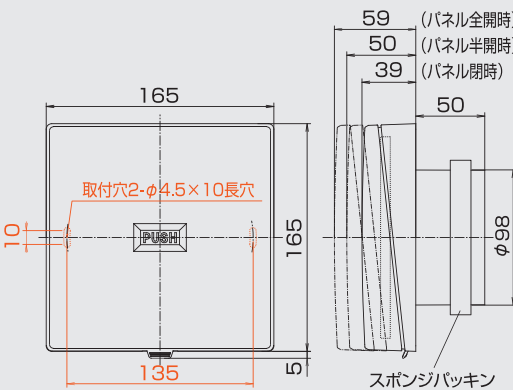

- 自然給気用 ●材質:樹脂製 ●壁・天井取付可
- プッシュオープン式(パネル) (2段階)
- 空気清浄フィルター付 材質:PP不織布、集塵効率:72%(重量法にて)
- 水洗いが可能です(5~6回)
- 1ケース40台入

取替えフィルターはP20

■外形寸法図 (単位: mm)
●結露防止タイプはパネル裏面に結露防止材付

適合パイプ φ100

自然給気用 φ150 自然給気レジスター【プッシュオープン式】