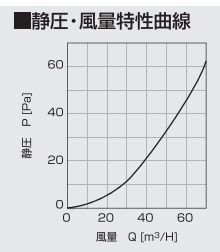

取替えフィルターはP20

■外形寸法図 (単位: mm)
●結露防止タイプはパネル裏面に結露防止材付

適合パイプ φ150

自然給気用 φ100 自然給気レジスター【手動シャッター式】

居室

手動シャッター 空気清浄フィルター付

TSK-100KR (ホワイト)
TSK-100KRB (ライトブラウン)
希望小売価格 **3,700円**(税別)
4,070円(税込)

- 自然給気用
- 材質:樹脂製
- 壁・天井取付可
- 外気の侵入を防ぐ
- 手動式開閉シャッター付
- 空気清浄フィルター付 材質:PP不織布 集塵率:63%(重量法にて)
- 水洗いが可能です(5~6回)
- 1ケース6台入