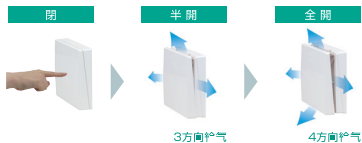

ダクトレス24時間換気システム レジスター

自然給気用 φ100 自然給気レジスター【プッシュオープン式】

居室

プッシュオープン式(パネル) 空気清浄フィルター付

KRFB-100F (ホワイト)
KRFB-100FB (ライトブラウン)
希望小売価格 **3,700円**(税別)
4,070円(税込)

KRFB-100FC (ホワイト) 結露防止タイプ
KRFB-100FCB (ライトブラウン) 結露防止タイプ
希望小売価格 **4,000円**(税別)
4,400円(税込)

- 自然給気用 ●材質:樹脂製 ●壁・天井取付可
- プッシュオープン式(パネル) (2段階)
- 空気清浄フィルター付 材質:PP不織布、集塵効率:72%(重量法にて)
- 水洗いが可能です(5~6回)
- 1ケース40台入

取替えフィルターはP20

■外形寸法図 (単位: mm)
●結露防止タイプはパネル裏面に結露防止材付

適合パイプ φ100

自然給気用 φ150 自然給気レジスター【プッシュオープン式】

居室

プッシュオープン式(パネル) 空気清浄フィルター付

KRFB-150F (ホワイト)
KRFB-150FB (ライトブラウン)
希望小売価格 **5,800円**(税別)
6,380円(税込)

KRFB-150FC (ホワイト) 結露防止タイプ
KRFB-150FCB (ライトブラウン) 結露防止タイプ
希望小売価格 **6,300円**(税別)
6,930円(税込)

- 自然給気用 ●材質:樹脂製 ●壁・天井取付可
- プッシュオープン式(パネル) (2段階)
- 空気清浄フィルター付 材質:PP不織布 集塵効率:72%(重量法にて)、水洗いが可能です(5~6回)
- 1ケース24台入