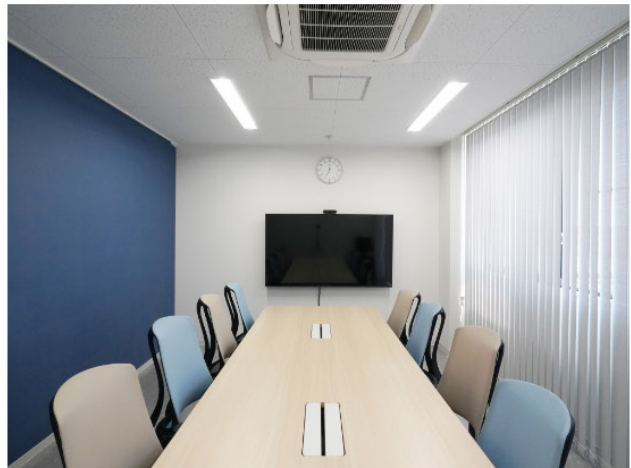

建物の紹介

高須産業株式会社本社入口

本社新社屋全景

エントランス

ロビー

研修室・展示コーナー

展示ホール

応接室

事務室

研修室

会議室

展示試験室入口

展示試験室内部

実験室

風量計

環境試験室