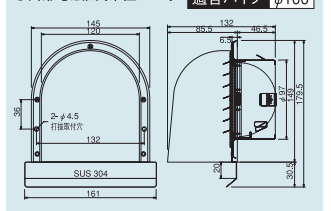

#### ●外形寸法図 (単位: mm)

適合パイプ φ100