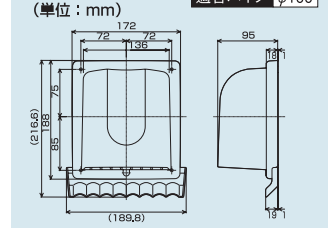

●外形寸法図 (単位: mm)

適合パイプ φ100

お問い合わせ先

高須産業株式会社

TSC 換気システム

〒311-2404 茨城県潮来市水原3080
TEL 0299-67-5151(代) FAX 0299-67-5120

札幌営業所 東北営業所 東京営業所 大阪営業所

●商品の価格には、配送・設備調整・使用済み商品の引取り等の費用は含まれておりません。

●製品改良のため、仕様の一部を予告なく変更することがありますのでご了承下さい。また商品の色調は、印刷のため実物と異なる場合もあります。あらかじめご了承下さい。

●このカタログの記載内容は2007年9月現在のものです。