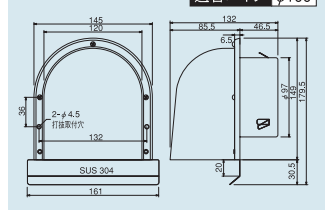

#### ●外形寸法図 (単位: mm)

適合パイプ φ100