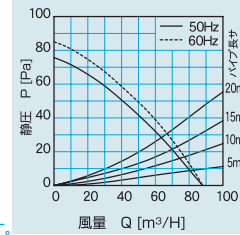

#### ■特性表

別売【入切】スイッチが必要です。

品名	定格電圧(V)	定格周波数(Hz)	定格入力(W)	風量(m³/h)	騒音(dB)	重量(kg)	シャッター形式
1部屋用天井換気扇	100	50	11.1	88	29	1.6	風圧式
	100	60	11.5	88	29		

希望小売価格 **12,075円**  
(税抜価格 11,500円)

- 開口寸法: 175×175mm
- 適合パイプφ100 ●低騒音設計
- オールプラスチック製
- ワンタッチスプリング取付パネル
- 結露水室外排出式ダクト接続口
- スライド脱着式ダクト接続口
- テーピングが容易な段付構造ダクト接続口
- 高密封風逆流防止シャッター付
- 1ケース6台入

#### ●静圧/風量特性曲線