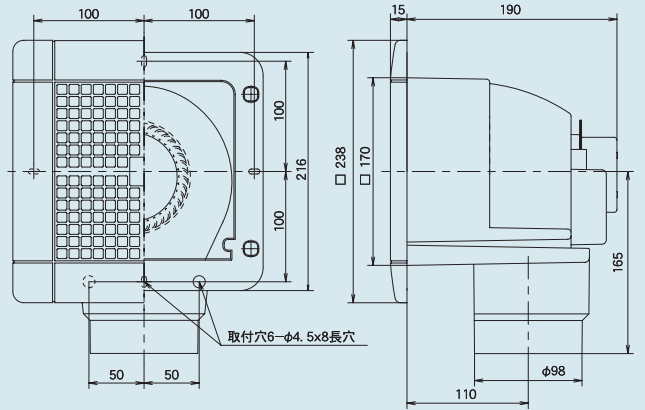

### TK-181NS

開口寸法: 175×175mm

シロッコファン 速結端子接続 φ100

#### ■特性表

別売【入切】スイッチが必要です。

品名	定格電圧(V)	定格周波数(Hz)	定格入力(W)	風量(m³/h)	騒音(dB)	重量(kg)	シャッター形式
1部屋用天井換気扇	100	50	11.1	88	29	1.6	風圧式
	100	60	11.5	88	29		

希望小売価格 **12,075円**  
(税抜価格 11,500円)

- 開口寸法: 175×175mm
- 適合パイプφ100 ●低騒音設計
- オールプラスチック製
- ワンタッチスプリング取付パネル
- 結露水室外排出式ダクト接続口
- スライド脱着式ダクト接続口
- テーピングが容易な段付構造ダクト接続口
- 高密封風逆流防止シャッター付
- 1ケース6台入

#### ●外形寸法図 (単位: mm)

適合パイプ φ100