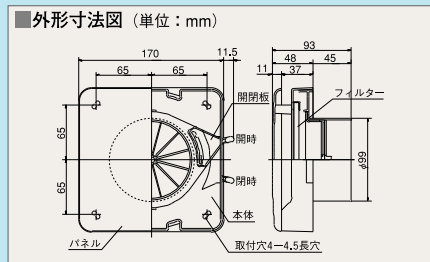

角型自然給気レジスター (壁用)

■TSK-100KR 本体価格 3,700円 (税抜)
○JAN:4937819107919

1. ●開口寸法φ110~φ120 ●適合パイプφ100
   - ●ABS樹脂製 ●空気清浄フィルター付
   - ●外気の侵入を防ぐ開閉シャッター機能付
   - ●1ケース6台入 ●色:ホワイト
2. 交換用空気清浄フィルター
   ■TSK-100KRF (10枚入)
   本体価格 5,000円 (税抜)