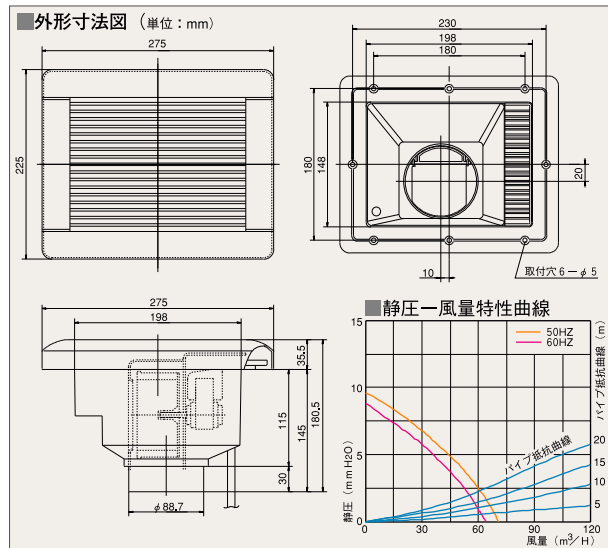

■特性表

機種名	定格入力 (V)	定格入力 (W)		風量 (m ³ /H)		騒音 (dB)		重量 (kg)	シャッター形式
		50Hz	60Hz	50Hz	60Hz	50Hz	60Hz		
TS-100	100	15.0	13.7	70	64	37	34	1.5	風圧式

爽やかな空気を室内へ。

シンプルなデザイン、
運転音も静かで浴室はいつも快適空間

浴室用換気扇 (壁・天井用)

■埋込みスイッチ (市販品) ■電源3芯コード付

■TK-210 本体価格 10,500円 (税抜)

- 開口寸法150x200mm ●適合パイプφ75継手、又は、ウェザーカバー
- 低騒音設計 ●モーターの軸受にボールベアリングを採用した長寿命モーター
- オールプラスチック製 ●シロココファン採用 ●逆流防止シャッター付
- 1ケース6台入り

■特性表

機種名	定格入力 (V)	定格入力 (W)		風量 (m ³ /H)		騒音 (dB)		重量 (kg)	シャッター形式
		50Hz	60Hz	50Hz	60Hz	50Hz	60Hz		
TK-210	100	15.0	13.7	70	64	37	34	1.5	風圧式