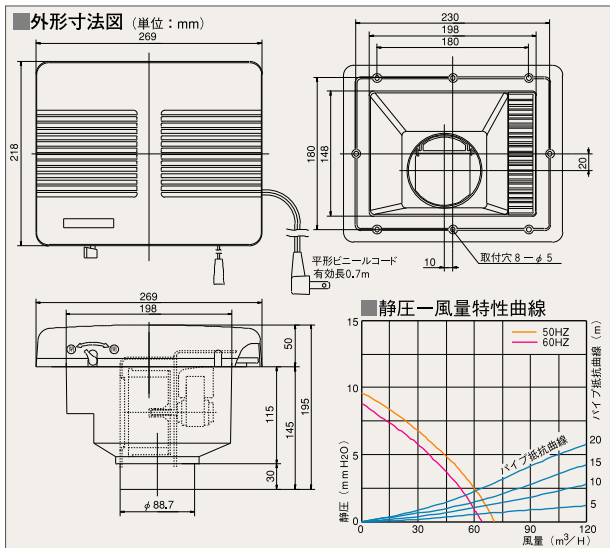

自然給気開閉レバーにより
開け閉めが簡易にできます。

給気シャッターにより同時に
自然給気を行う優れた換気システム

居間用換気扇 (同時給排式・壁用)

■引きひもスイッチ式 ■電源コード横プラグ付

■TS-100 本体価格 10,500円 (税抜)

- 開口寸法150x200mm ●適合パイプφ75継手、又は、ウェザーカバー
- 低騒音設計 ●モーターの軸受にボールベアリングを採用した長寿命モーター
- オールプラスチック製 ●シロココファン採用 ●逆流防止シャッター付
- 1ケース6台入り ●給気シャッター付 (同時給排式)

■特性表

機種名	定格入力 (V)	定格入力 (W)		風量 (m ³ /H)		騒音 (dB)		重量 (kg)	シャッター形式
		50Hz	60Hz	50Hz	60Hz	50Hz	60Hz		
TS-100	100	15.0	13.7	70	64	37	34	1.5	風圧式

爽やかな空気を室内へ。

シンプルなデザイン、
運転音も静かで浴室はいつも快適空間

浴室用換気扇 (壁・天井用)

■埋込みスイッチ (市販品) ■電源3芯コード付

■TK-210 本体価格 10,500円 (税抜)

- 開口寸法150x200mm ●適合パイプφ75継手、又は、ウェザーカバー
- 低騒音設計 ●モーターの軸受にボールベアリングを採用した長寿命モーター
- オールプラスチック製 ●シロココファン採用 ●逆流防止シャッター付
- 1ケース6台入り

■特性表

機種名	定格入力 (V)	定格入力 (W)		風量 (m ³ /H)		騒音 (dB)		重量 (kg)	シャッター形式
		50Hz	60Hz	50Hz	60Hz	50Hz	60Hz		
TK-210	100	15.0	13.7	70	64	37	34	1.5	風圧式