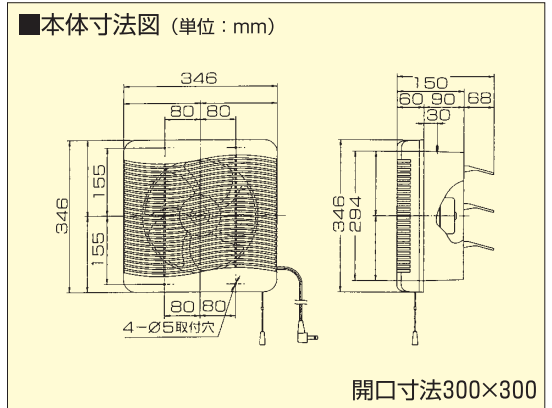

1. **連動式シャッター 排気**
   25cm TS-250... 希望小売価格 **12,075円**
   (取扱価格11,500円)
2. **連動式シャッター 吸排**
   25cm TS-250DX 希望小売価格 **14,175円**
   (取扱価格13,500円)
3. ●開口寸法/300×300mm
   ●色(ホワイト・ブラウン)
   ●引きひもスイッチ付 ●電源コードプラグ付
4. **電気式シャッター 排気**
   25cm TS-250ES 希望小売価格 **16,275円**
   (取扱価格15,500円)
5. ●開口寸法/300×300mm
   ●色(ホワイト・ブラウン)
   ●スイッチ引きひもなし(市販の埋込みスイッチが必要です。)

機種名	定格電圧(V)	50Hz入力(W)	50Hz風量(m³/H)	50Hz騒音(dB)	60Hz入力(W)	60Hz風量(m³/H)	60Hz騒音(dB)	1ケース
TS-250 TS-250ES(排気)	100	22	750	41	22	732	40	6
TS-250DX(排気)	100	25	750	35	28	730	40	6
TS-250DX(吸気)	100	15	430	41	17	390	33	6