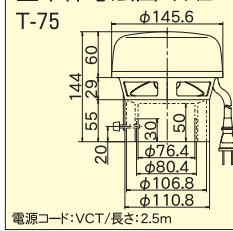

■本体寸法図 (単位: mm)

電源コード: VCT/長さ: 2.5m

■本体寸法図 (単位: mm)

電源コード: VCTF/長さ: 2.5m

■本体寸法図 (単位: mm)

電源コード: VCTF/長さ: 2.5m

■本体寸法図 (単位: mm)

電源コード: VCT/長さ: 3m