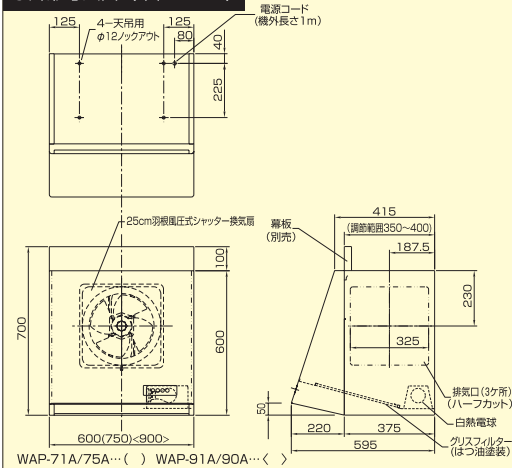

- 押しボタン2速スイッチ採用
- 照明付き ●フィルターフッ素加工
- フッ素加工電気式シャッター金属換気扇
- 換気扇開口寸法300×300mm

●外形寸法図 (単位: mm)

■特性表

入力電圧 (V)	周波数 (Hz)	風量調節	消費電力 (W)	風量 (m ³ /H)	騒音 (dB)	質量 (kg)
100	60	強	23	680	36	(600巾)15
		弱	17	470	31	(750巾)16.5
	50	強	30	680	37	(900巾)18.5
		弱	19	450	30	