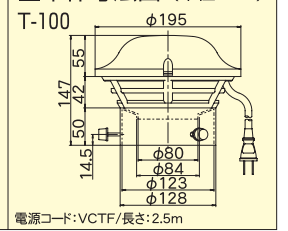

■本体寸法図 (単位: mm)

電源コード: VCT/長さ: 2.5m

■本体寸法図 (単位: mm)

電源コード: VCTF/長さ: 2.5m

■本体寸法図 (単位: mm)

電源コード: VCTF/長さ: 2.5m

■本体寸法図 (単位: mm)

電源コード: VCT/長さ: 3m