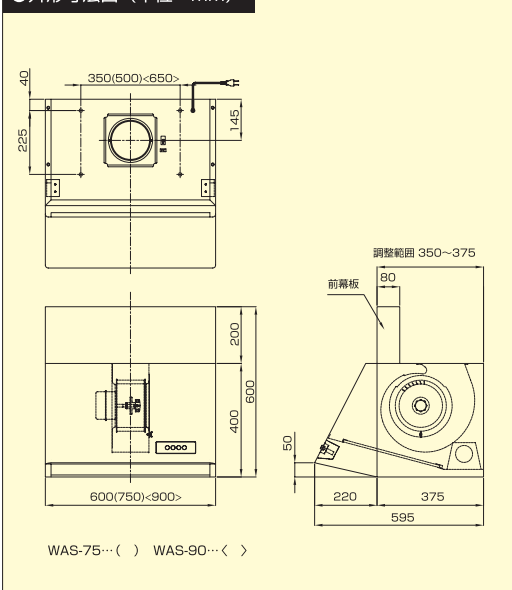

■特性表

入力電圧 (V)	周波数 (Hz)	風量調節	消費電力 (W)	風量 (m³/H)	騒音 (dB)	質量 (kg)
100	60	強	98	540	44	(600巾)15
		弱	62	330	34	(750巾)17
	50	強	90	590	46	(900巾)18
		弱	64	380	36	

- ●適合パイプφ150 ●風量(強・弱)2段切換
- ●照明付 ●グラスフィルター付

●別売品 前幕板300mm (60cm・75cm・90cm)
横幕板200mm・300mm
エルボ

●外形寸法図 (単位: mm)