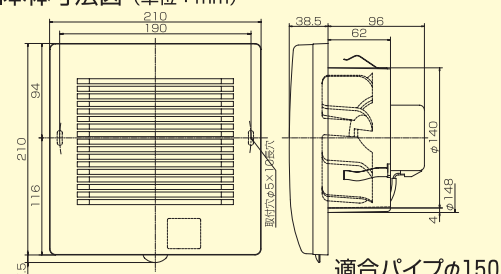

強制排気用

PFS-150..... 希望 11,025円
小売価格 (税抜価格10,500円)

●適合パイプφ150mm

- ●居間・洗面所・トイレ ●速結端子接続
- ●壁・天井取付可
- ●材質:樹脂製 ●電源コードプラグ同梱

PFS-150Y (受注生産品)..... 希望 11,025円
小売価格 (税抜価格10,500円)

●浴室用 ●電源コードタイプ

機種名	定格電圧 (V)	50Hz 入力 (W)	50Hz 風量 (m³/H)	50Hz 騒音 (dB)	60Hz 入力 (W)	60Hz 風量 (m³/H)	60Hz 騒音 (dB)	1ケース
PFS-150-150Y	100	5.3	90	30	6.0	94	31	6

■本体寸法図 (単位: mm)