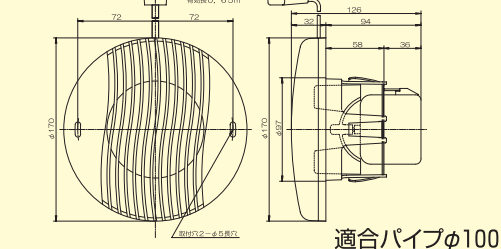

強制排気用

PF-100N..... 希望 8,400円
小売価格 (税抜価格8,000円)

●適合パイプφ100mm

- ●居間・洗面所・トイレ
- ●電源コードプラグ付
- ●壁・天井取付可
- ●材質:樹脂製
- ●PF-100後継機種

機種名	定格電圧 (V)	50Hz 入力 (W)	50Hz 風量 (m³/H)	50Hz 騒音 (dB)	60Hz 入力 (W)	60Hz 風量 (m³/H)	60Hz 騒音 (dB)	1ケース
PF-100N	100	3.1	52	31	3.6	54	32	6

■本体寸法図 (単位: mm)