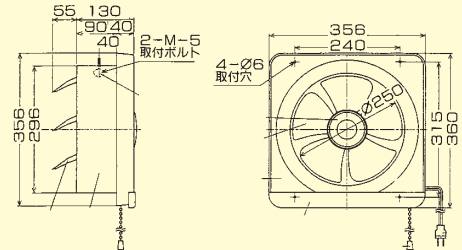

■本体寸法図 (単位: mm)

開口寸法300×300