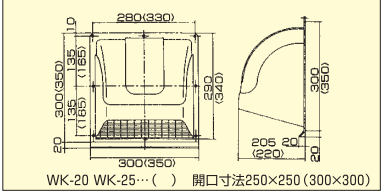

■本体寸法図(単位:mm)

COVER パイプフード

■長丸パイプフード

GFL-100E (φ100)
希望 4,200円
小売価格 (税抜価格4,000円)

(ケース24ヶ入)

GFL-150E (φ150)
希望 8,190円
小売価格 (税抜価格7,800円)

(ケース12ヶ入)

- ●ステンレス製
- ●雨だれ防止水切り付

■長丸パイプフード

GFL-100E-OB (φ100)
希望 5,250円
小売価格 (税抜価格5,000円)

(ケース24ヶ入)

GFL-150E-OB (φ150)
希望 9,450円
小売価格 (税抜価格9,000円)

(ケース12ヶ入)

- ●ステンレス製
- ●雨だれ防止水切り付
- ※カラー:オータムブラウン

■パイプフード

GF-100E (φ100)
希望 2,730円
小売価格 (税抜価格2,600円)

(ケース36ヶ入)

GF-150E (φ150)
希望 5,460円
小売価格 (税抜価格5,200円)

(ケース18ヶ入)

- ●ステンレス製