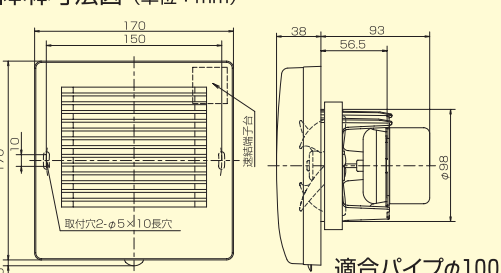

強制排気用

PFS1-100..... 希望 8,400円
小売価格 (税抜価格8,000円)

●適合パイプφ100mm

- ●居間・洗面所・トイレ ●速結端子接続
- ●壁・天井取付可
- ●材質:樹脂製
- ●PFS-100後継機種

PFS1-100Y..... 希望 8,400円
小売価格 (税抜価格8,000円)

●浴室用 ●電源コードタイプ

機種名	定格電圧 (V)	50Hz 入力 (W)	50Hz 風量 (m³/H)	50Hz 騒音 (dB)	60Hz 入力 (W)	60Hz 風量 (m³/H)	60Hz 騒音 (dB)	1ケース
PFS-100-100Y	100	2.0	63	27	2.5	65	28	6

■本体寸法図 (単位: mm)