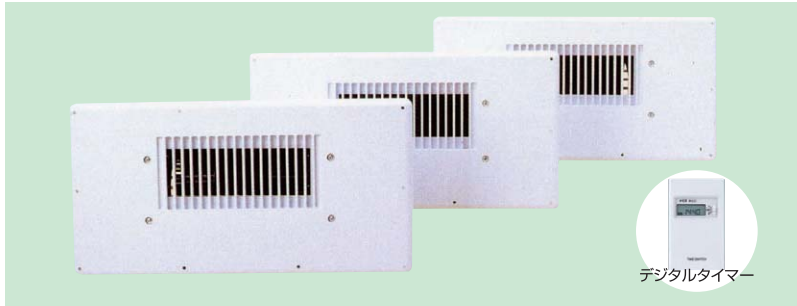

見えない床下、天井からご家族と大切な住まいの健康を見守ります。

デジタルタイマー

- パネル上下右左スライド方式採用により施工性大幅アップ。
- 1モーター、2シロッコファン方式採用により大風量、高静圧を実現しました。
- デジタルタイマー採用
- 365日・1日1サイクルの自動運転
- 施工時のタイマー設定作業不要（出荷時刻及び、運転時間10時から16時は設定済、設定変更可）
- 停電補償機能付
- 絶縁性、耐蝕性に優れたオールプラスチックボディ採用
- 高性能、高寿命コンデンサモーターの採用
- 最大10台接続可能
- 送風かくはん装置（スペースファン）と連動することによりさらに排気効率が良くなります。