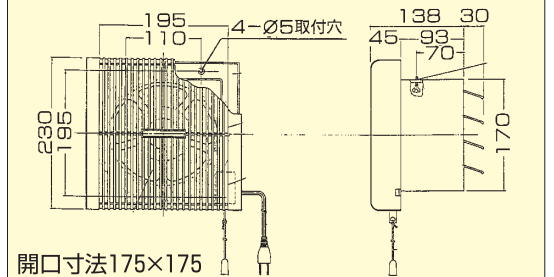

■本体寸法図 (単位: mm)

開口寸法175×175

トイレファン

先端形・中間形

トイレの嫌な臭いや湿気を排除して爽やかさを保ちます。

T-75

T-100

先端形・プロベラファン 排気

T-75..... **オープン価格**

- ●適合パイプ: VU-85/SU-75/SU-100/LP-100/LP-102 内径φ71~102 外径76~106

先端形・ターボファン 排気

T-100..... 希望小売価格 **7,875円**
(税抜価格7,500円)

- ●適合パイプ: VU-75/VU-100/VP-75 VP-100/LP-100/LP-102 内径φ83~102 外径89~114

中間形・ターボファン 排気

T-100S..... 希望小売価格 **7,875円**
(税抜価格7,500円)

- ●適合パイプ: VU-100/VU-125/VP-100 VP-125/LP-85/LP-100 LP-102/LP-125 内径φ85~131 外径89~140

先端形・ターボファン 排気

T-300..... 希望小売価格 **10,290円**
(税抜価格9,800円)

- ●適合パイプ: VU-75/VU-100/VP-100 LP-85/LP-100/LP-102 内径φ83~107 外径89~114

T-100S

T-300

機種名	定格電圧(V)	50Hz入力(W)	50Hz風量(mi/H)	50Hz騒音(dB)	60Hz入力(W)	60Hz風量(mi/H)	60Hz騒音(dB)	1ケース
T-75	100	9	71	41	8	70	41	16
T-100	100	16	70	36	14	68	32	12
T-100S	100	16	72	40	15	65	41	12
T-300	100	15	102	48	14	98	47	12

■本体寸法図 (単位: mm)

電源コード: VCT/長さ: 2.5m