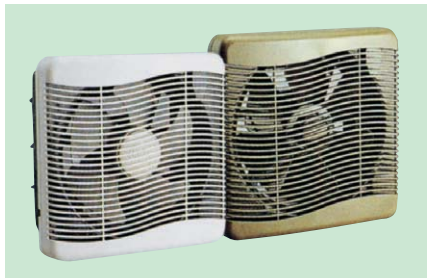

開口寸法240×240 <270×270>

LIVING 居間用・窓用

居間用 TS-250/250DX/250ES TS-200/200DX

- 連動式シャッター 排気**
25cm TS-250... 希望小売価格 **12,075円**
 (取扱価格11,500円)
- 連動式シャッター 吸排**
25cm TS-250DX 希望小売価格 **14,175円**
 (取扱価格13,500円)
- 開口寸法/300×300mm
 ●色(ホワイト・ブラウン)
 ●引きひもスイッチ付 ●電源コードプラグ付
- 電気式シャッター 排気**
25cm TS-250ES 希望小売価格 **16,275円**
 (取扱価格15,500円)
- 開口寸法/300×300mm
 ●色(ホワイト・ブラウン)
 ●スイッチ引きひもなし(市販の埋込みスイッチが必要です。)