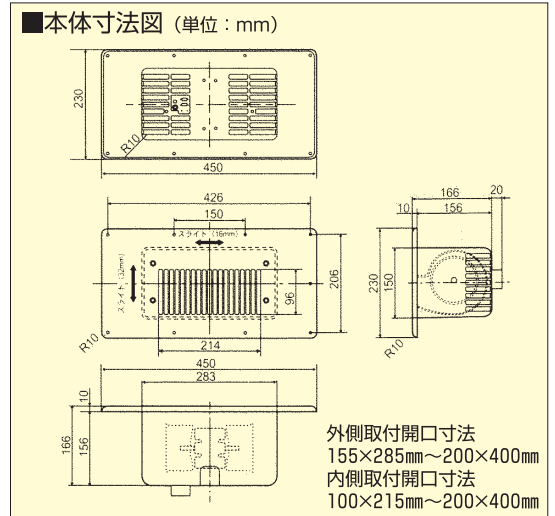

適用床面積の目安と設置台数

床面積	設置台数
100㎡ (約30坪) まで	3台 (1セット)
130㎡ (約40坪) まで	4台 (1セット＋本体1台)
130㎡ (約40坪) 以上	5～6台 (1セット＋本体2～3台)

デジタルタイマー

スーパースペースファン (床下・天井裏取付用)

KSF-180…………… オープン価格

（本体1台）

TSK-TY1…………… オープン価格

（デジタルタイマー）