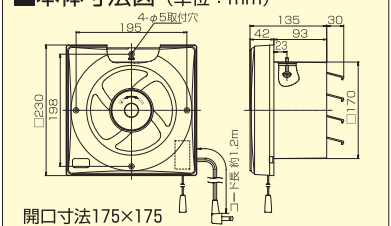

■本体寸法図 (単位: mm) FTD-200 FTD-250... ()

■本体寸法図 (単位: mm) FTD-150

スタンダードタイプ FT-150

連動式シャッター 排気

- 15cm FT-150.....** 希望小売価格 **9,240円** (税抜価格8,800円)
●開口寸法/175×175mm
●引きひもスイッチ付
●電源コードプラグ付
●油受け無し

■本体寸法図 (単位: mm)

機種名	定格電圧 (V)	50Hz 消費電力 (W)	50Hz 風量 (m³/h)	50Hz 騒音 (dB)	60Hz 消費電力 (W)	60Hz 風量 (m³/h)	60Hz 騒音 (dB)	1ケース
FT-150	100	13	270	28	14	270	29	6