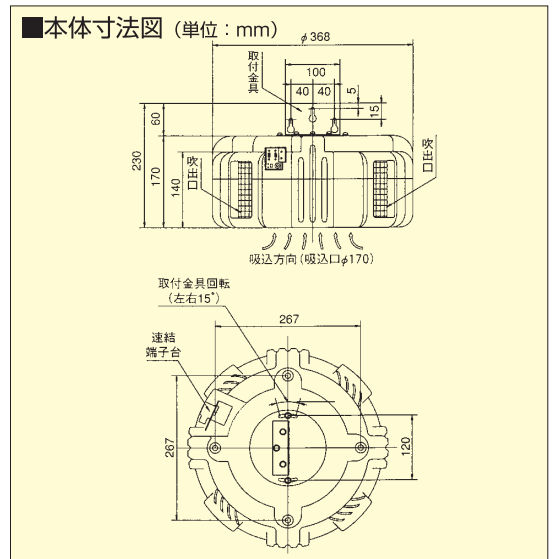

床下用換気扇

床下換気扇・スーパースペースファン（送風かくはん装置）

見えない床下、天井からご家族と大切な住まいの健康を見守ります。

- パネル上下右左スライド方式採用により施工性大幅アップ。
- 1モーター、2シロッコファン方式採用により大風量、高静圧を実現しました。
- デジタルタイマー採用
- 365日・1日1サイクルの自動運転
- 施工時のタイマー設定作業不要（出荷時刻及び、運転時間10時から16時は設定済、設定変更可）
- 停電補償機能付
- 絶縁性、耐蝕性に優れたオールプラスチックボディ採用
- 高性能、高寿命コンデンサモーターの採用
- 最大10台接続可能
- 送風かくはん装置（スペースファン）と連動することによりさらに排気効率が良くなります。

床下用換気扇

TF-310S…………… オープン価格

（換気扇本体3台＋デジタルタイマー1台のセット）

TF-310…………… オープン価格

（本体1台）

機種名	定格電圧 (V)	50Hz 入力 (W)	50Hz 風量 (m³/H)	50Hz 騒音 (dB)	60Hz 入力 (W)	60Hz 風量 (m³/H)	60Hz 騒音 (dB)	重量 (kg)
TF-310	100	24	205	37	26	202	37	2.5

適用床面積の目安と設置台数

床面積	設置台数
100㎡ (約30坪) まで	3台 (1セット)
130㎡ (約40坪) まで	4台 (1セット＋本体1台)
130㎡ (約40坪) 以上	5～6台 (1セット＋本体2～3台)

スーパースペースファン (床下・天井裏取付用)

KSF-180…………… オープン価格

（本体1台）

TSK-TY1…………… オープン価格

（デジタルタイマー）

- EPS樹脂製（自己消化性・帯電防止材入）
- 見えない床下・天井に理想的な通風換気を実現
- カビ・白アリ・ダニの発生源となる、湿気・土台のいたみを防止
- 夏、天井裏の温度上昇を防ぎ冷房効果を高める
- 冬、梁などの結露を防ぎカビを防止

機種名	定格電圧 (V)	50Hz 入力 (W)	50Hz 風量 (m³/H)	50Hz 騒音 (dB)	60Hz 入力 (W)	60Hz 風量 (m³/H)	60Hz 騒音 (dB)	重量 (kg)
KSF-180	100	38.9	540	36	42.8	520	35	3.3