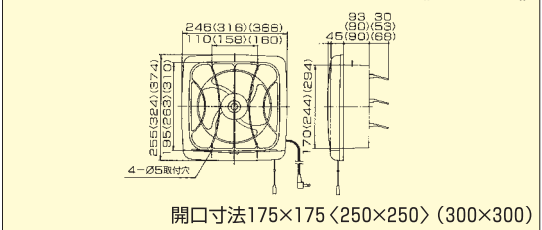

■本体寸法図 (単位: mm) FF-150 FF-200... ( ) FF-250... ( )