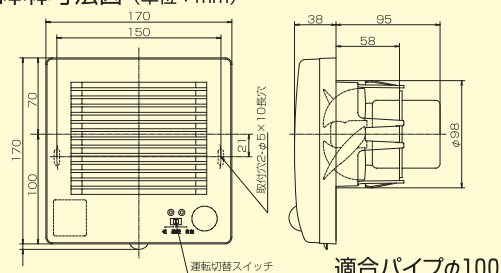

人感センサー

強制排気用

PFS-100G..... 希望 16,590円
小売価格 (税抜価格15,800円)

●適合パイプφ100mm

- ●トイレ・洗面所
- ●速結端子接続
- ●壁・天井取付可
- ●材質:樹脂製 ●電源コードプラグ同梱
- ●人感センサー付 ●退室後7分間残置運転

機種名	定格電圧 (V)	50Hz 入力 (W)	50Hz 風量 (m³/H)	50Hz 騒音 (dB)	60Hz 入力 (W)	60Hz 風量 (m³/H)	60Hz 騒音 (dB)	1ケース
PFS-100G	100	3.1	55	28	3.5	57	30	6

■本体寸法図 (単位: mm)