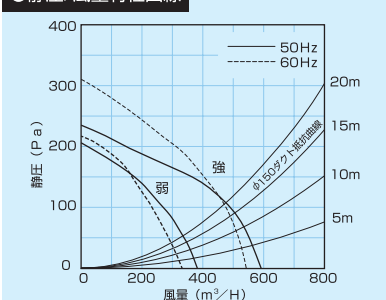

●別売品 前幕板100mm (60cm・75cm・90cm)

幕板200mmシロッコファンタイプ WAS-60/75/90A

●静圧/風量特性曲線

■特性表

入力電圧 (V)	周波数 (Hz)	風量調節	消費電力 (W)	風量 (m ³ /H)	騒音 (dB)	質量 (kg)
100	60	強	98	540	44	(600巾)15
		弱	62	330	34	(750巾)17
	50	強	90	590	46	(900巾)18
		弱	64	380	36	