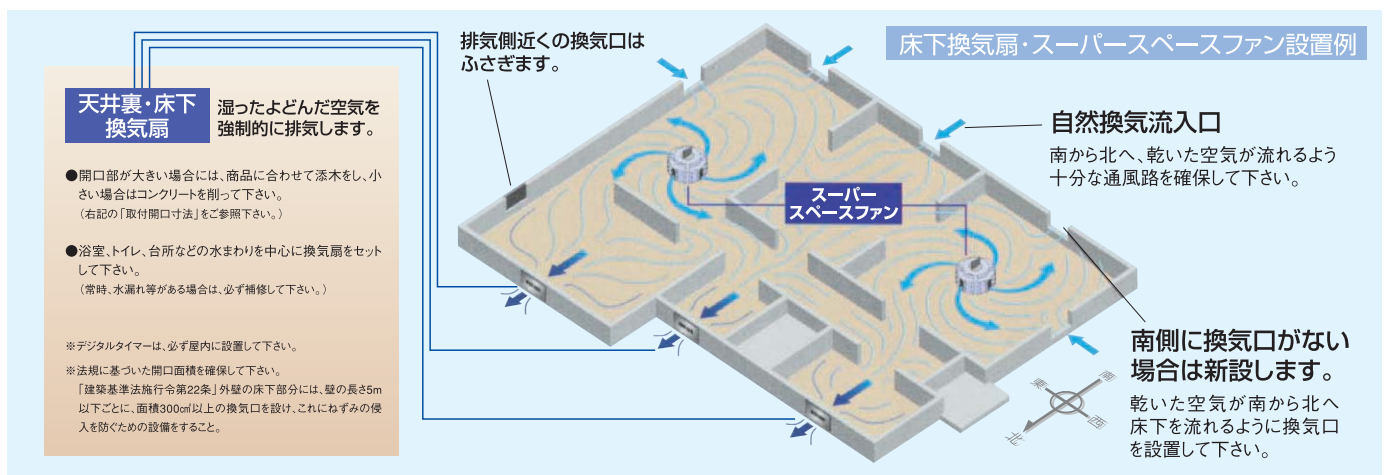

見えない床下、天井からご家族と大切な住まいの健康を見守ります。

デジタルタイマー

- パネル上下右左スライド方式採用により施工性大幅アップ。
- 1モーター、2シロッコファン方式採用により大風量、高静圧を実現しました。
- デジタルタイマー採用
- 365日・1日1サイクルの自動運転
- 施工時のタイマー設定作業不要（出荷時刻及び、運転時間10時から16時は設定済、設定変更可）
- 停電補償機能付
- 絶縁性、耐蝕性に優れたオールプラスチックボディ採用
- 高性能、高寿命コンデンサモーターの採用
- 最大10台接続可能
- 送風かくはん装置（スペースファン）と連動することによりさらに排気効率が良くなります。

適用床面積の目安と設置台数

床面積	設置台数
100㎡ (約30坪) まで	3台 (1セット)
130㎡ (約40坪) まで	4台 (1セット＋本体1台)
130㎡ (約40坪) 以上	5～6台 (1セット＋本体2～3台)

デジタルタイマー

スーパースペースファン (床下・天井裏取付用)

KSF-180…………… オープン価格

（本体1台）

TSK-TY1…………… オープン価格

（デジタルタイマー）

- EPS樹脂製（自己消化性・帯電防止材入）
- 見えない床下・天井に理想的な通風換気を実現
- カビ・白アリ・ダニの発生源となる、湿気・土台のいたみを防止
- 夏、天井裏の温度上昇を防ぎ冷房効果を高める
- 冬、梁などの結露を防ぎカビを防止

機種名	定格電圧 (V)	50Hz 入力 (W)	50Hz 風量 (m ³ /H)	50Hz 騒音 (dB)	60Hz 入力 (W)	60Hz 風量 (m ³ /H)	60Hz 騒音 (dB)	重量 (kg)
KSF-180	100	38.9	540	36	42.8	520	35	3.3