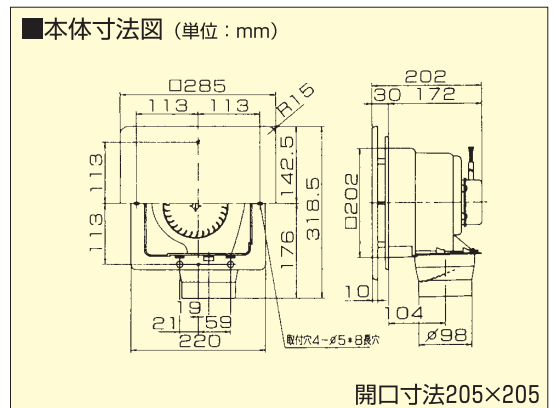

1. シロッコファン 排気
2. **12cm TK-150F** 希望小売価格 **13,440円**
   (税抜価格12,800円)
3. 開口寸法/205×205mm
   - 適合パイプ:φ100mm
   - プラスチック製シロッコファン採用
   - プラスチック製ワンタッチ取付グリル
   - 風逆流防止シャッター付
   - スライド脱着式
   - 連結端子接続
   - オールプラスチック製

機種名	定格電圧 (V)	50Hz 入力 (W)	50Hz 風量 (m³/H)	50Hz 騒音 (dB)	60Hz 入力 (W)	60Hz 風量 (m³/H)	60Hz 騒音 (dB)	1ケース
TK-150F	100	16	103	34	16	95	32	4