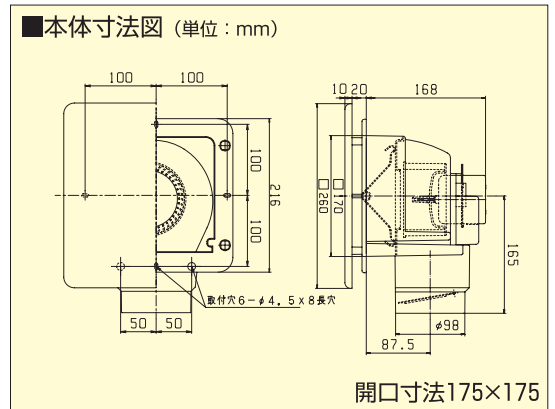

1. シロッコファン 排気
2. **10cm TK-180FS** 希望小売価格 **12,075円**
   (税抜価格11,500円)
3. 開口寸法/175×175mm
   - 適合パイプ:φ100mm
   - 低騒音設計
   - オールプラスチック製
   - ワンタッチスプリング取付パネル
   - 結露水室外排出式ダクト接続口
   - スライド脱着式ダクト接続口
   - テーピングが容易な段付構造ダクト接続口
   - 高密封風逆流防止シャッター付
   - TK-100Fの後継機種
   - 高寿命コンデンサーモーター採用

機種名	定格電圧 (V)	50Hz 入力 (W)	50Hz 風量 (m³/H)	50Hz 騒音 (dB)	60Hz 入力 (W)	60Hz 風量 (m³/H)	60Hz 騒音 (dB)	1ケース
TK-180FS	100	11.1	88	29	11.5	88	29	6