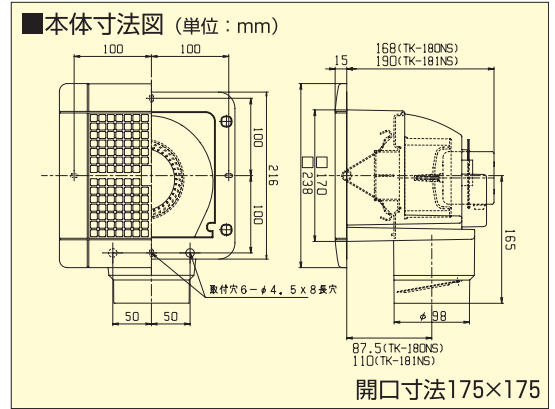

1. シロッコファン 排気
2. **10cm TK-180NS** 希望小売価格 **12,075円**
   (天井埋込深さ168mm) (税抜価格11,500円)
3. **10cm TK-181NS** 希望小売価格 **12,075円**
   (天井埋込深さ190mm) (税抜価格11,500円)
4. 開口寸法/175×175mm
   - 適合パイプ:φ100mm
   - 低騒音設計
   - オールプラスチック製
   - ワンタッチスプリング取付パネル
   - 結露水室外排出式ダクト接続口
   - スライド脱着式ダクト接続口
   - テーピングが容易な段付構造ダクト接続口
   - 高密封風逆流防止シャッター付
   - 高寿命コンデンサーモーター採用

機種名	定格電圧 (V)	50Hz 入力 (W)	50Hz 風量 (m³/H)	50Hz 騒音 (dB)	60Hz 入力 (W)	60Hz 風量 (m³/H)	60Hz 騒音 (dB)	1ケース
TK-180/181NS	100	11.1	88	29	11.5	88	29	6