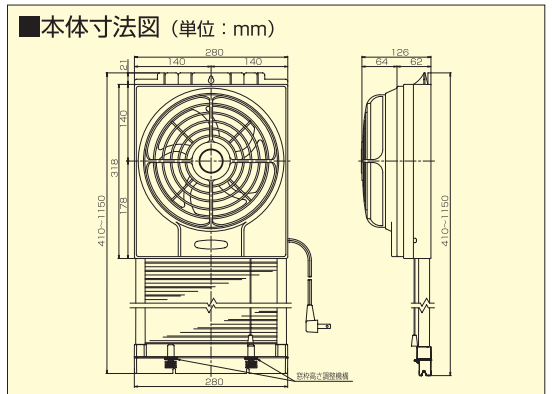

1. **排気**
   20cm FM-200HN... 希望小売価格 **12,600円**
   (取扱価格12,000円)
2. ●窓の開閉も自由自在。
   - ●窓左右どちらにも取付けOK!
   - ●木枠窓、アルミサッシ窓など取付可能。
   - ●汚れても外して洗え掃除が楽な分解構造。
   - ●延長パネル付。
   - ●引きひもスイッチ付
   - ●電源コードプラグ付
   - ●取付窓枠高さ41cm~115cm
   - ●別売延長パネルセット(FM-200HN-S)
     (取付窓枠高さ115cm~195cm)
   - ●窓枠高さ微調整機構付き
   - ●FM-200H後継機種

機種名	定格電圧(V)	50Hz入力(W)	50Hz風量(m³/H)	50Hz騒音(dB)	60Hz入力(W)	60Hz風量(m³/H)	60Hz騒音(dB)	1ケース
FM-200HN	100	15	500	40	17	510	42	6