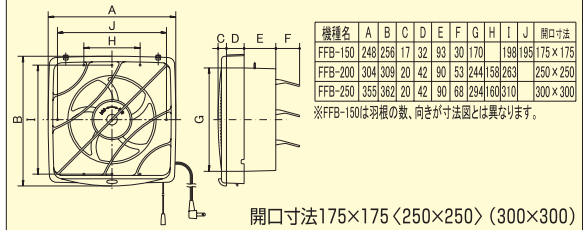

■本体寸法図 (単位: mm) FFB-150 FFB-200... ( ) FFB-250... ( )

機種名	定格電圧 (V)	50Hz 消費電力 (W)	50Hz 風量 (m³/h)	50Hz 騒音 (dB)	60Hz 消費電力 (W)	60Hz 風量 (m³/h)	60Hz 騒音 (dB)	1ケース
FFB-150	100	13	220	38	14	220	38	6
FFB-200	100	17	432	43	20	420	41	5
FFB-250	100	25	660	44	27	650	42	5