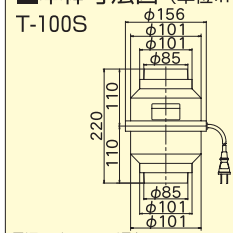

■本体寸法図 (単位: mm)

電源コード: VCT/長さ: 2.5m

■本体寸法図 (単位: mm)

電源コード: VCTF/長さ: 2.5m

■本体寸法図 (単位: mm)

電源コード: VCTF/長さ: 2.5m

■本体寸法図 (単位: mm)

電源コード: VCT/長さ: 3m