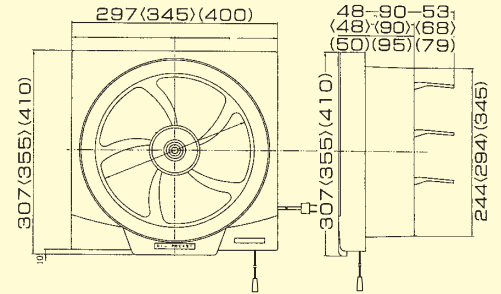

■本体寸法図 (単位: mm)
FT-200 FT-250... < > FT-300... ( )

開口寸法250×250 <300×300> (350×350)