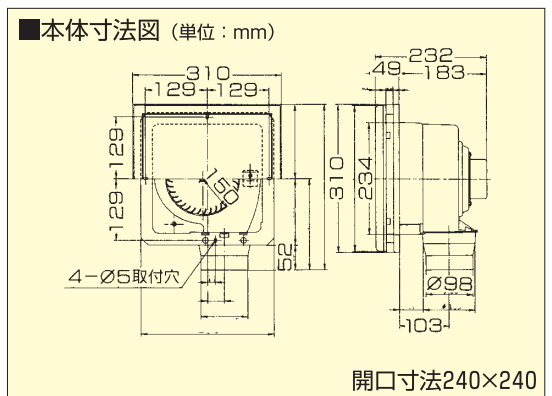

シロココファン 排気
15cm TK-240DX 希望小売価格 **20,790円**
(取扱価格19,800円)

- 開口寸法/240×240mm
- 適合パイプ:φ100mm
- 低騒音設計
- 強力シロココファン採用。
- 風逆流防止シャッター付。
- スライド脱着式
- 速結端子接続
- ※着せ換え自由インテリアパネル (ワンタッチ取付パネル)
- オールプラスチック製

機種名	定格電圧 (V)	50Hz 入力 (W)	50Hz 風量 (m³/H)	50Hz 騒音 (dB)	60Hz 入力 (W)	60Hz 風量 (m³/H)	60Hz 騒音 (dB)	1ケース
TK-240DX	100	21	175	43	22	171	42	4