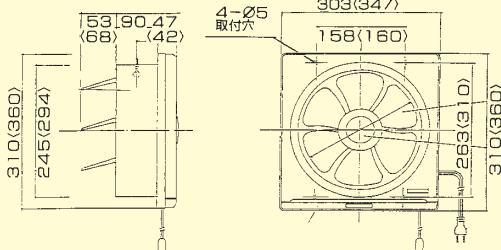

1. **連動式シャッター 排気**
2. 20cm FTD-20ST...**オープン価格**
     ●開口寸法/250×250mm
   - 25cm FTD-25ST...**オープン価格**
     ●開口寸法/300×300mm
   - ●引きひもスイッチ付 ●電源コードプラグ付

機種名	定格電圧 (V)	50Hz 入力 (W)	50Hz 風量 (m³/H)	50Hz 騒音 (dB)	60Hz 入力 (W)	60Hz 風量 (m³/H)	60Hz 騒音 (dB)	1ケース
FTD-20ST	100	18	522	41	22	498	40	6
FTD-25ST	100	25	810	41	27	792	40	6

■本体寸法図 (単位: mm)
FTD-20ST FTD-25ST... < >

開口寸法250×250 <300×300>

天井扇

台所 (ミニキッチン) ・居間・事務所・店舗用