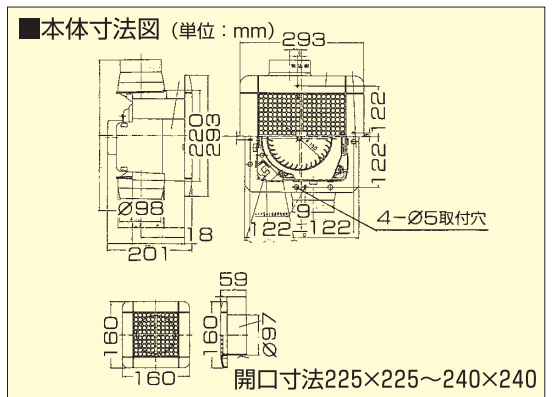

シロココファン 排気
12cm TK-225RN 希望小売価格 **18,900円**
(取扱価格18,000円)

- 開口寸法/225×225mm~240×240mm
- 適合パイプ:φ100mm
- 2部屋同時換気
- 副吸込みグリル付。
- 低騒音設計
- 強力シロココファン採用。
- 風逆流防止シャッター付。
- ワンタッチスプリング取付パネル。
- スライド脱着式
- 速結端子接続
- オールプラスチック製

機種名	定格電圧 (V)	50Hz 入力 (W)	50Hz 風量 (m³/H)	50Hz 騒音 (dB)	60Hz 入力 (W)	60Hz 風量 (m³/H)	60Hz 騒音 (dB)	1ケース
TK-225RN	100	24	180	40	28	195	41	4