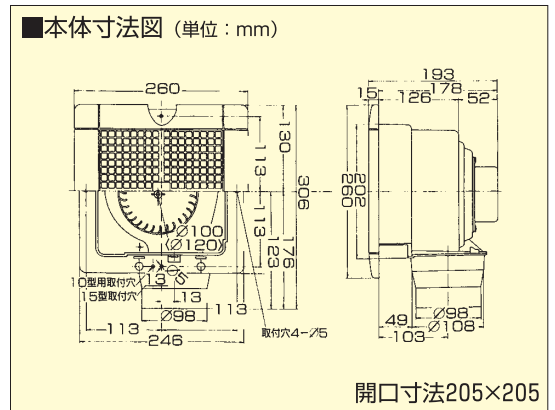

1. シロッコファン 排気
2. **12cm TK-150VN** 希望小売価格 **13,440円**
   (税抜価格12,800円)
3. 開口寸法/205×205mm
   - 適合パイプ:φ100mm
   - 低騒音設計
   - 強力シロッコファン採用。
   - 風逆流防止シャッター付。
   - ワンタッチスプリング取付パネル。
   - スライド脱着式
   - 連結端子接続
   - オールプラスチック製

機種名	定格電圧 (V)	50Hz 入力 (W)	50Hz 風量 (m³/H)	50Hz 騒音 (dB)	60Hz 入力 (W)	60Hz 風量 (m³/H)	60Hz 騒音 (dB)	1ケース
TK-150VN	100	16	103	34	16	95	32	6