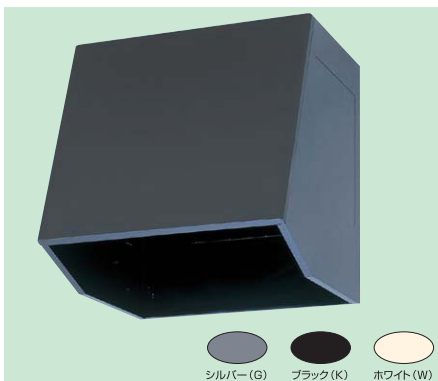

組立式フードボックス WBB-60/75/90A

- WBB-60A(G・K・W) (60cm) オープン価格

- WBB-75A(G・K・W) (75cm) オープン価格

- WBB-90A(G・K・W) (90cm) オープン価格

- ●グラスフィルター・幕板は取り付けられません。
- ●排気3方向ノッキングアウト
- ●フードボックスには必ず金属換気扇をご利用下さい。
- ●25cm金属換気扇対応