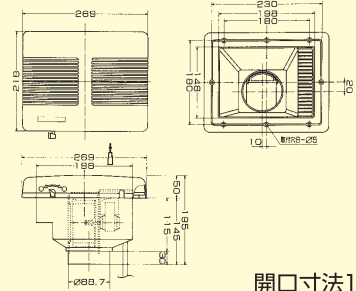

■本体寸法図 (単位: mm)

開口寸法150×200