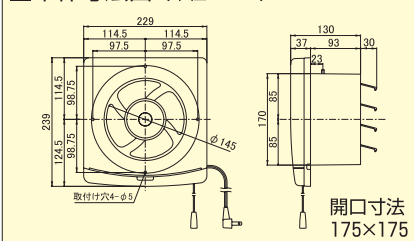

■本体寸法図 (単位: mm) FTD-200 FTD-250... ()

■本体寸法図 (単位: mm) FTD-150

スタンダードタイプ FT-150

連動式シャッター 排気

- 15cm FT-150.....** 希望小売価格 **9,240円** (税抜価格8,800円)
●開口寸法/175×175mm
●引きひもスイッチ付
●電源コードプラグ付
●油受け無し

■本体寸法図 (単位: mm)

機種名	定格電圧 (V)	50Hz 消費電力 (W)	50Hz 風量 (m³/h)	50Hz 騒音 (dB)	60Hz 消費電力 (W)	60Hz 風量 (m³/h)	60Hz 騒音 (dB)	1ケース
FT-150	100	13	270	28	14	270	29	6