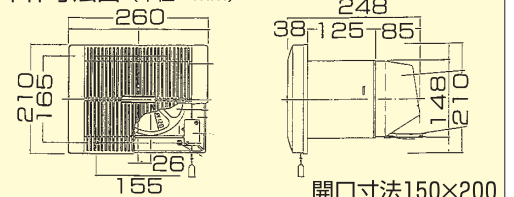

■本体寸法図 (単位: mm)

開口寸法150×200