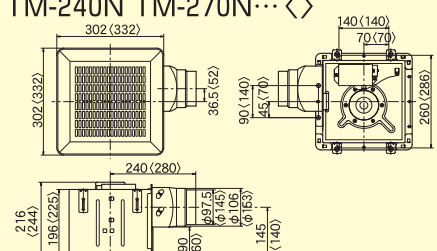

■本体寸法図 (単位: mm)

TM-240N TM-270N... < >

開口寸法240×240 <270×270>