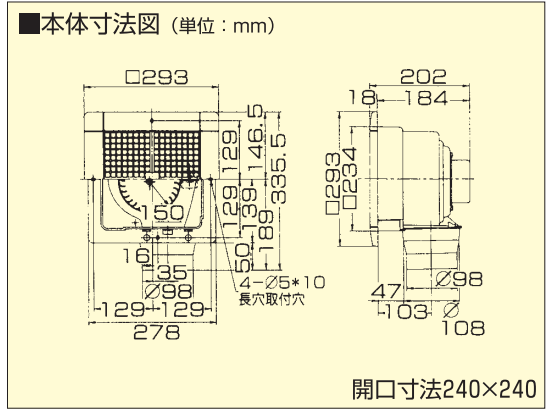

シロココファン 排気
15cm TK-240 (ホワイト) 希望小売価格 **15,750円**
(取扱価格15,000円)
TK-240V (和風調) 希望小売価格 **16,800円**
(取扱価格16,000円)

- 開口寸法/240×240mm
- 適合パイプ:φ100mm
- 低騒音設計
- 強力シロココファン採用。
- 風逆流防止シャッター付。
- ワンタッチスプリング取付パネル。
- スライド脱着式
- 速結端子接続
- オールプラスチック製

機種名	定格電圧 (V)	50Hz 入力 (W)	50Hz 風量 (m³/H)	50Hz 騒音 (dB)	60Hz 入力 (W)	60Hz 風量 (m³/H)	60Hz 騒音 (dB)	1ケース
TK-240 TK-240V	100	21	185	36	22	182	35	4