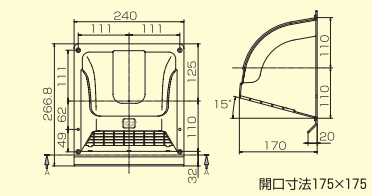

COVER ウエザーカバー

雨や風のトラブルを防ぎ、外観の美しさを守ります。

■ウエザーカバー(格子付)

15cm用 WK-15 希望 2,415円
小売価格 (税抜価格2,300円)

- 換気扇ウエザーカバー(プラスチック製)
- 色:ホワイト、ブラウン、ブラック
- 開口寸法:175×175
- 取付ビス4.0×20 4本付属
- ケース12ヶ入

■本体寸法図(単位:mm)

■ウエザーカバー(格子付)

20cm用 WK-20 希望 2,730円
小売価格 (税抜価格2,600円)