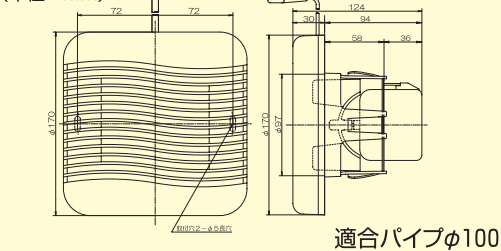

強制排気用

PFK-100N..... 希望 8,400円
小売価格 (税抜価格8,000円)

●適合パイプφ100mm

- ●居間・洗面所・トイレ
- ●電源コードプラグ付
- ●壁・天井取付可
- ●材質:樹脂製
- ●PFK-100後継機種

機種名	定格電圧 (V)	50Hz 入力 (W)	50Hz 風量 (m³/H)	50Hz 騒音 (dB)	60Hz 入力 (W)	60Hz 風量 (m³/H)	60Hz 騒音 (dB)	1ケース
PFK-100N	100	3.1	52	31	3.6	54	32	6

■本体寸法図 (単位: mm)