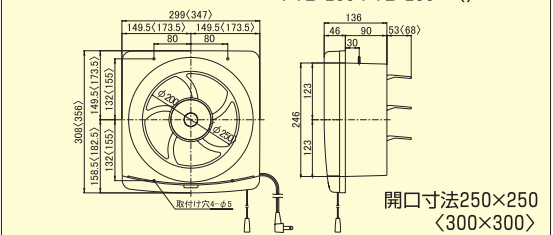

■本体寸法図 (単位: mm) FTD-200 FTD-250... ( )