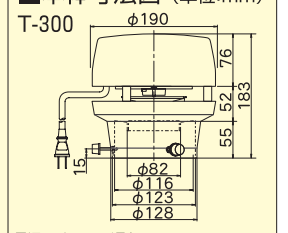

■本体寸法図 (単位: mm)

電源コード: VCT/長さ: 2.5m

■本体寸法図 (単位: mm)

電源コード: VCTF/長さ: 2.5m

■本体寸法図 (単位: mm)

電源コード: VCTF/長さ: 2.5m

■本体寸法図 (単位: mm)

電源コード: VCT/長さ: 3m