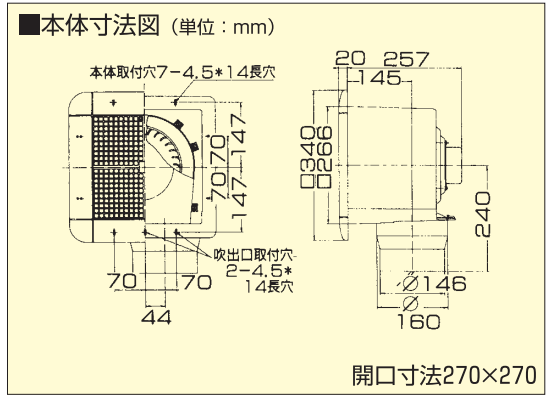

シロココファン 排気
18cm TK-270 (ホワイト) 希望小売価格 **18,375円**
(取扱価格17,500円)
TK-270V (和風調) 希望小売価格 **19,425円**
(取扱価格18,500円)

- 開口寸法/270×270mm
- 適合パイプ:φ150mm
- 低騒音設計
- 強力シロココファン採用。
- 風逆流防止シャッター付。
- ワンタッチスプリング取付パネル。
- スライド脱着式
- 速結端子接続
- オールプラスチック製

機種名	定格電圧 (V)	50Hz 入力 (W)	50Hz 風量 (m³/H)	50Hz 騒音 (dB)	60Hz 入力 (W)	60Hz 風量 (m³/H)	60Hz 騒音 (dB)	1ケース
TK-270 TK-270V	100	21	250	37	23	240	35	4