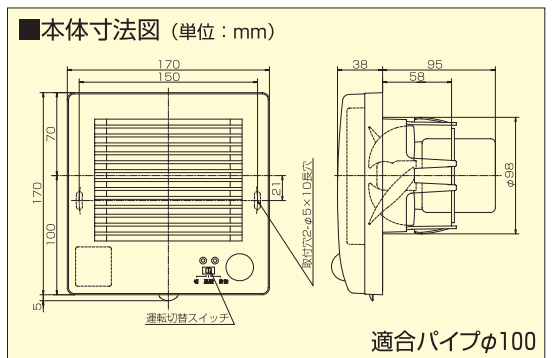

1. **強制排気用**
   PFS1-100GS... 希望小売価格 **19,740円**
   (取扱価格18,800円)
2. ●適合パイプ径:φ100mm
   - ●洗面室、トイレ用
   - ●材質:樹脂製 ●速結端子接続
   - ●電源コードプラグ同梱
   - ●電気式高密閉シャッター付
   - ●人感センサー付 ●退室後7分間残置運転
   - ●壁・天井取付可
   - ●PFS-100GS後継機種

機種名	定格電圧(V)	50Hz入力(W)	50Hz風量(m³/H)	50Hz騒音(dB)	60Hz入力(W)	60Hz風量(m³/H)	60Hz騒音(dB)	1ケース
PFS1-100GS	100	5.7	55	28	6.2	57	30	6