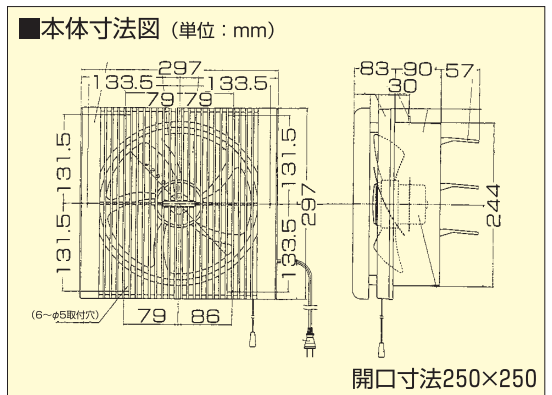

1. **連動式シャッター 排気**
   20cm TS200..... 希望小売価格 **11,025円**
   (取扱価格10,500円)
2. **連動式シャッター 吸排**
   20cm TS200DX 希望小売価格 **13,125円**
   (取扱価格12,500円)
3. ●開口寸法/250×250mm
   ●色(ホワイト・ブラウン)
   ●引きひもスイッチ付
   ●電源コードプラグ付

機種名	定格電圧(V)	50Hz入力(W)	50Hz風量(m³/H)	50Hz騒音(dB)	60Hz入力(W)	60Hz風量(m³/H)	60Hz騒音(dB)	1ケース
TS-200(排気)	100	17	498	43	19	480	43	6
TS-200DX(吸排)	100	19	500	43	20	480	42	6
	100	15	350	38	15	320	43	6