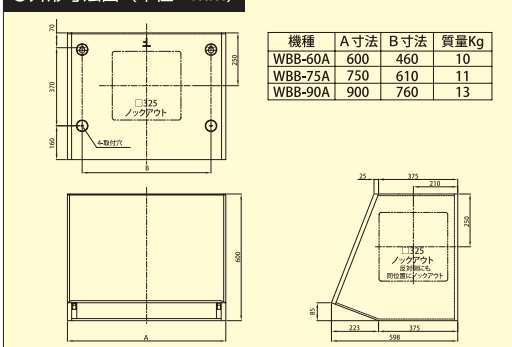

●外形寸法図 (単位: mm)